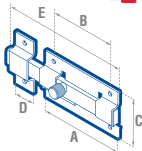

LÍNEA RESIDENCIAL 

L044CSB

L044LBB

L044LAB

- Cuerpo de zamac reforzado.
- Ideal para puertas principales y oficinas

CÓDIGO	FUNCIÓN	ACABADO		EMPAQUE	☞
L044CSB	Seguridad	Níquel satinado	●	Blisters	1
L044LBB	Seguridad	Latón brillante	●	Blisters	1
L044LAB	Seguridad	Latón antiguo	●	Blisters	1

PASADORES DE SOBREPONER DE BARRA

LÍNEA RESIDENCIAL 

« NUEVO »

PASC8

PASL8

- Cuerpo fabricado de acero.
- Para uso vertical y horizontal.

CÓDIGO	ACABADO	MEDIDA	EMPAQUE	☞
PASC5	Cromo brillante	5 cm	Caballote	1
PASC8	Cromo brillante	8 cm	Caballote	1
PASC10	Cromo brillante	10 cm	Caballote	1
PASC12	Cromo brillante	12 cm	Caballote	1