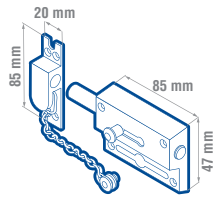

PASADORES DE SEGURIDAD

PASADORES SOBREPONER CON CADENA

LÍNEA RESIDENCIAL 

L048CSB

L048LBB

L048LAB

- Cuerpo de zamac reforzado.
- Cadena reforzada para mayor seguridad.
- Ideal para puertas principales y oficinas

CÓDIGO	FUNCIÓN	ACABADO		EMPAQUE	☞
L048CSB	Pasador	Níquel satinado	●	Blisters	1
L048LBB	Pasador	Latón brillante	●	Blisters	1
L048LAB	Pasador	Latón antiguo	●	Blisters	1

PASADORES DE SEGURIDAD PARA PUERTAS ABATIBLES

LÍNEA RESIDENCIAL 

L044CSB

L044LBB

L044LAB

- Cuerpo de zamac reforzado.
- Ideal para puertas principales y oficinas

CÓDIGO	FUNCIÓN	ACABADO		EMPAQUE	☞
L044CSB	Seguridad	Níquel satinado	●	Blisters	1
L044LBB	Seguridad	Latón brillante	●	Blisters	1
L044LAB	Seguridad	Latón antiguo	●	Blisters	1

PASADORES DE SOBREPONER DE BARRA

LÍNEA RESIDENCIAL 

« NUEVO »

PASC8

PASL8

- Cuerpo fabricado de acero.
- Para uso vertical y horizontal.

CÓDIGO	ACABADO	MEDIDA	EMPAQUE	☞
PASC5	Cromo brillante	5 cm	Caballote	1
PASC8	Cromo brillante	8 cm	Caballote	1
PASC10	Cromo brillante	10 cm	Caballote	1
PASC12	Cromo brillante	12 cm	Caballote	1