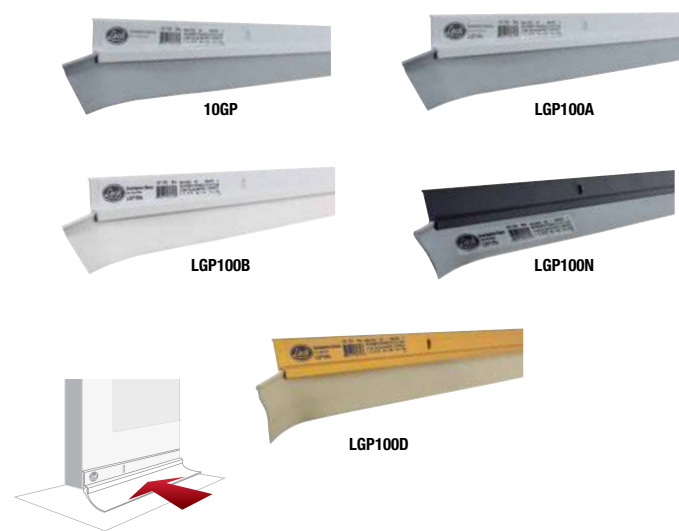

GUARDAPOLVOS CLÁSICOS

LÍNEA RESIDENCIAL

- Perfil de aluminio y goma de PVC de alta resistencia.
- Fácil de recortar para instalación en puertas de menor dimensión.
- Evita la entrada de polvo, tierra, insectos, roedores y corrientes de aire.
- Para uso en puertas de ingreso, recámaras, patios, balcones, oficina, hogar, industria, etc.

GRANEL

CÓDIGO	LONGITUD	ACABADO	📦
10GP	90 cm	Aluminio	10
LGP100A	100 cm	Aluminio	10
LGP100B	100 cm	Blanco	10
LGP100N	100 cm	Negro	10
LGP100D	100 cm	Dorado	10