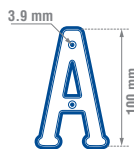

LETRAS DE 4" SLIM

LÍNEA RESIDENCIAL

CÓDIGO	FUNCIÓN	ACABADO	EMPAQUE	📦
L701ACS	Letra A	Níquel satinado	Blistér	5
L701BCS	Letra B	Níquel satinado	Blistér	5
L701CCS	Letra C	Níquel satinado	Blistér	5
L701DCS	Letra D	Níquel satinado	Blistér	5
L701ALB	Letra A	Latón brillante	Blistér	5
L701BLB	Letra B	Latón brillante	Blistér	5
L701CLB	Letra C	Latón brillante	Blistér	5
L701DLB	Letra D	Latón brillante	Blistér	5