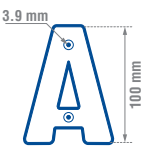

LETRAS Y NÚMEROS

LETRAS DE 4" BOLD

LÍNEA RESIDENCIAL

CÓDIGO	FUNCIÓN	ACABADO	EMPAQUE	📦
L70AC	Letra A	Níquel satinado	Blistér	5
L70BC	Letra B	Níquel satinado	Blistér	5
L70CC	Letra C	Níquel satinado	Blistér	5
L70DC	Letra D	Níquel satinado	Blistér	5