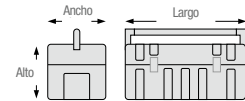

CAJAS PORTAHERRAMIENTAS PLÁSTICAS

CAJAS PORTAHERRAMIENTAS PLÁSTICAS CON BROCHES METÁLICOS

ORGANIZACIÓN Y ALMACENAMIENTO

40,484 cm³
CAPACIDAD DE ALMACENAMIENTO
26"

CPU26AR CPU26A

- Cuerpo con costillas de refuerzo que incrementa la resistencia.
- Apertura de tapa de 110° para mayor facilidad en el uso.
- Broches metálicos de alta resistencia, con porta candado.
- Diseño de cuerpo con asas laterales.
- Asa metálica de 61 cm para mayor resistencia.
- Bisagra corrida de 48 cm para mayor vida útil.

31,500 cm³
CAPACIDAD DE ALMACENAMIENTO
21"

CPU20AR CPU20A CPU20

- Asa metálica de 40.5 cm para mayor resistencia.
- Bisagra corrida de 43 cm para mayor vida útil.
- Charola con siete divisiones (CPU20A).

22,000 cm³
CAPACIDAD DE ALMACENAMIENTO
21"
COMPACTA

CPUC20R CPUC20

- Diseño compacto: poca altura que permite guardarse en espacios reducidos pero con un largo adecuado para almacenar una amplia gama de herramientas con mango largo.
- Asa metálica de 40.5 cm para mayor resistencia.
- Bisagra corrida de 43 cm para mayor vida útil.

15,000 cm³
CAPACIDAD DE ALMACENAMIENTO
17"

CPU17AR CPU17A CPU17

- Asa metálica de 31 cm.
- Bisagra corrida de 31.5 cm para mayor vida útil.

GRANEL

CÓDIGO	CPU26AR	CPU26A	CPU20AR	CPU20A	CPU20	CPUC20R	CPUC20	CPU17AR	CPU17A	CPU17
TAPA	Roja	Negra	Roja	Negra	Negra	Roja	Negra	Roja	Negra	Negra
INCLUYE CHAROLA	•	•	•	•	-	-	-	•	•	-
LARGO	26"	26"	21"	21"	21"	21"	21"	17"	17"	17"
ANCHO	10-3/4"	10-3/4"	10-3/4"	10-3/4"	10-3/4"	10-3/4"	10-3/4"	9-1/2"	9-1/2"	9-1/2"
ALTO	10-1/2"	10-1/2"	10-1/2"	10-1/2"	10-1/2"	7-1/2"	7-1/2"	8-1/2"	8-1/2"	8-1/2"
COMPACTA						•	•			
CAPACIDAD DE ALMACENAJE CM ³	40,484	40,484	31,500	31,500	31,500	22,000	22,000	15,000	15,000	15,000
	1	1	1	1	1	1	1	1	1	1