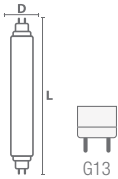

### LÁMPARAS DE LED TIPO PAR

153095

- Cuerpo de aluminio cubierto de nailon.
- No atenuables.
- Soporta variaciones de voltaje de  $\pm 15\%$ .
- Cumplen NOM-030-ENER-2016.

CÓDIGO	LÚMENES	POTENCIA	EQUIVALE	TEMPERATURA DE COLOR	IRC	VOLTAJE	BASE	ANCHO	LARGO	
153095	900 lm	12 W	75 W	3,000 K	80	100-240 V	E26 / E27	9.5 cm	9.5 cm	6
153107	1500 lm	20 W	120 W	3,000 K	80	100-240 V	E26 / E27	12.5 cm	12 cm	1

### LÁMPARAS DE LED TIPO MR16

FMD3

- Cuerpo de PBT, interior de aluminio y pantalla de policarbonato.
- No atenuables.
- Soporta variaciones de voltaje de  $\pm 15\%$ .
- Cumplen NOM-030-ENER-2016.

CÓDIGO	LÚMENES	POTENCIA	EQUIVALE	TEMPERATURA DE COLOR	IRC	VOLTAJE	BASE	ANCHO	LARGO	
FMC3	250 lm	3.5 W	25 W	3,000 K	80	100-240 V	GU5.3	4.8 cm	5 cm	1
FMD3	250 lm	3.5 W	25 W	6,500 K	80	100-240 V	GU5.3	4.8 cm	5 cm	1
FMC4	350 lm	4.5 W	25 W	3,000 K	80	100-240 V	GU5.3	4.8 cm	5 cm	1
FMD4	350 lm	4.5 W	25 W	6,500 K	80	100-240 V	GU5.3	4.8 cm	5 cm	1
FGD3	250 lm	3.5 W	25 W	6,500 K	80	100-240 V	GU10	4.8 cm	5 cm	1
FGC4	350 lm	4.5 W	25 W	3,000 K	80	100-240 V	GU10	4.8 cm	5 cm	1
FGD4	350 lm	4.5 W	25 W	6,500 K	80	100-240 V	GU10	4.8 cm	5 cm	1

### TUBO LED PANTALLA DE VIDRIO

- Cuerpo de aluminio y pantalla de vidrio.
- Cumple con NOM-030-ENER.

Espera fecha de lanzamiento.

CÓDIGO	LÚMENES	POTENCIA	EQUIVALE	TEMPERATURA DE COLOR	IRC	VOLTAJE	BASE	DIÁMETRO	LARGO	
TULV18	1500	18	2 W	6500 K	80	127V	G13	T8	120 cm	1