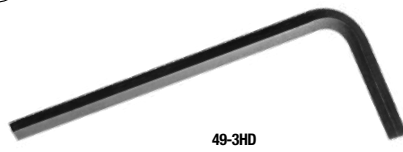

LLAVES HEXAGONALES TIPO "L"

LLAVES HEXAGONALES TIPO "L"

- Fabricadas en acero aleado que brinda hasta 40% más resistencia.
- Endurecidas con tratamiento térmico para evitar fragmentación.
- Puntas con chafán para un perfecto y rápido acoplamiento.
- Exceden la norma ASME B18.3 e ISO 2936L

GRANEL

JUEGOS DE LLAVES HEXAGONALES

CÓDIGO	4972RHD	4972MHD
PIEZAS	13	9
EMPAQUE		

CÓDIGO	PUNTA	MEDIDA NOMINAL	LONGITUD (A)	MEDIDA DE MANERAL (B)	GRANEL	1	1
-	●	0.05"	-	-	No disponible para su venta individual	•	
-	●	1/16"	-	-	No disponible para su venta individual	•	
-	●	5/64"	-	-	No disponible para su venta individual	•	
-	●	3/32"	3-13/32"	0.74"	No disponible para su venta individual	•	
-	●	7/64"	-	-	No disponible para su venta individual	•	
-	●	1/8"	3-51/64"	0.75"	No disponible para su venta individual	•	
-	●	9/64"	-	-	No disponible para su venta individual	•	
-	●	5/32"	-	-	No disponible para su venta individual	•	
49-3/16HD	●	3/16"	4-39/64"	1.10"	10	•	
-	●	7/32"	-	-	No disponible para su venta individual	•	
-	●	1/4"	5-1/2"	1.40"	No disponible para su venta individual	•	
-	●	5/16"	6-19/64"	1.60"	No disponible para su venta individual	•	
-	●	3/8"	7-7/64"	1.70"	No disponible para su venta individual	•	
-	●	1.5 mm	-	-	No disponible para su venta individual	•	•
-	●	2 mm	-	-	No disponible para su venta individual	•	•
-	●	2.5 mm	-	-	No disponible para su venta individual	•	•
49-3HD	●	3 mm	4"	0.87"	10	•	•
-	●	4 mm	4-1/2"	1.00"	No disponible para su venta individual	•	•
-	●	5 mm	4-29/32"	1.30"	No disponible para su venta individual	•	•
-	●	6 mm	5-45/64"	1.50"	No disponible para su venta individual	•	•
-	●	8 mm	6-19/64"	1.70"	No disponible para su venta individual	•	•
49-10HD	●	10 mm	7-7/64"	1.90"	5	•	•

DURABILIDAD

GARANTIZADA

JUEGO DE LLAVES HEXAGONALES "L" TORX® LARGAS

urrea.com

URREA
HERRAMIENTAS DE CALIDAD SUPERIOR