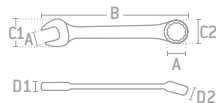

LLAVES COMBINADAS SATINADAS

LLAVES COMBINADAS SATINADAS MÉTRICAS, 12 PUNTAS

SURTEK

MÉTRICO

SUPER DRIVE

110M

Sección plana en vástago ergonómico.

- Fabricadas en acero cromo vanadio.
- Exceden la norma ASME B107.100.
- Tratados térmicamente para ofrecer un alto rendimiento.