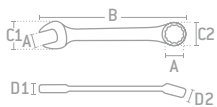

LLAVES COMBINADAS PULIDO ESPEJO MÉTRICAS, 12 PUNTAS

FOY

USO DOMÉSTICO

MÉTRICO

140810

- Fabricadas en acero cromo vanadio.
- Cumplen con la norma ASME B107.100.

CÓDIGO	MEDIDA (A)	LONGITUD (B)	ANCHO (C)		ESPESOR (D)		12
			LLAVE (C1)	ESTRELLA (C2)	LLAVE (D1)	ESTRELLA (D2)	
140806	6 mm	3-3/4"	9/16"	15/32"	5/32"	7/32"	12
140807	7 mm	3-3/4"	19/32"	15/32"	5/32"	7/32"	12
140808	8 mm	3-31/32"	11/16"	9/16"	3/16"	1/4"	12
140809	9 mm	4-19/32"	25/32"	19/32"	3/16"	1/4"	12
140810	10 mm	4-19/32"	7/8"	5/8"	3/16"	9/32"	12
140811	11 mm	5-1/8"	1"	11/16"	7/32"	9/32"	12
140812	12 mm	5-29/32"	1"	23/32"	7/32"	5/16"	12
140813	13 mm	5-29/32"	1-1/8"	25/32"	7/32"	11/32"	12
140814	14 mm	6-29/64"	1-1/8"	7/8"	1/4"	11/32"	12
140815	15 mm	6-27/32"	1-1/4"	15/16"	1/4"	11/32"	12
140816	16 mm	7-5/16"	1-9/32"	1"	9/32"	11/32"	6
140817	17 mm	8"	1-3/8"	1"	9/32"	3/8"	6
140818	18 mm	8-27/64"	1-17/32"	1-1/8"	9/32"	3/8"	6
140819	19 mm	9-3/64"	1-5/8"	1-1/8"	9/32"	13/32"	6