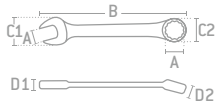

LLAVES COMBINADAS PULIDO ESPEJO

LLAVES COMBINADAS PULIDO ESPEJO MÉTRICAS, 6 Y 12 PUNTAS

SURTEK

USO PROFESIONAL

MÉTRICO

100357

- Fabricadas en acero cromo vanadio.
- Exceden la norma ASME B107.100.
- Tratados térmicamente para ofrecer un alto rendimiento.

LLAVES COMBINADAS PULIDO ESPEJO MÉTRICAS, 12 PUNTAS

FOY

USO DOMÉSTICO

MÉTRICO

140810

- Fabricadas en acero cromo vanadio.
- Cumplen con la norma ASME B107.100.

CÓDIGO	MEDIDA (A)	LONGITUD (B)	ANCHO (C)		ESPESOR (D)		12
			LLAVE (C1)	ESTRELLA (C2)	LLAVE (D1)	ESTRELLA (D2)	
140806	6 mm	3-3/4"	9/16"	15/32"	5/32"	7/32"	12
140807	7 mm	3-3/4"	19/32"	15/32"	5/32"	7/32"	12
140808	8 mm	3-31/32"	11/16"	9/16"	3/16"	1/4"	12
140809	9 mm	4-19/32"	25/32"	19/32"	3/16"	1/4"	12
140810	10 mm	4-19/32"	7/8"	5/8"	3/16"	9/32"	12
140811	11 mm	5-1/8"	1"	11/16"	7/32"	9/32"	12
140812	12 mm	5-29/32"	1"	23/32"	7/32"	5/16"	12
140813	13 mm	5-29/32"	1-1/8"	25/32"	7/32"	11/32"	12
140814	14 mm	6-29/64"	1-1/8"	7/8"	1/4"	11/32"	12
140815	15 mm	6-27/32"	1-1/4"	15/16"	1/4"	11/32"	12
140816	16 mm	7-5/16"	1-9/32"	1"	9/32"	11/32"	6
140817	17 mm	8"	1-3/8"	1"	9/32"	3/8"	6
140818	18 mm	8-27/64"	1-17/32"	1-1/8"	9/32"	3/8"	6
140819	19 mm	9-3/64"	1-5/8"	1-1/8"	9/32"	13/32"	6