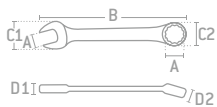

- Fabricadas en acero cromo vanadio.
- Exceden la norma ASME B107.100.
- Tratados térmicamente para ofrecer un alto rendimiento.

CÓDIGO	JUEGOS DE LLAVES EN RACK			JUEGOS DE LLAVES EN ESTUCHE		
	12	12	12	12	12	12
PIEZAS	15	11	8	16	14	9
EMPAQUE						
C	1	1	1	1	1	1

LLAVES DE MANO

LLAVES COMBINADAS PULIDO ESPEJO EN PULGADAS, 12 PUNTAS

140628

CÓDIGO	MEDIDA (A)	LONGITUD (B)	ANCHO (C)		ESPESOR (D)		C
			LLAVE (C1)	ESTRELLA (C2)	LLAVE (D1)	ESTRELLA (D2)	
140608	1/4"	3-3/4"	9/16"	7/16"	5/32"	7/32"	12
140610	5/16"	3-31/32"	2/3"	9/16"	3/16"	1/4"	12
140612	3/8"	4-19/32"	7/8"	5/8"	13/64"	1/4"	12
140614	7/16"	4-19/32"	29/32"	11/16"	7/32"	9/32"	12
140616	1/2"	5-29/32"	1-3/32"	25/32"	7/32"	5/16"	12
140618	9/16"	6-29/64"	1-3/16"	7/8"	1/4"	5/16"	12
140620	5/8"	7-5/16"	1-9/32"	15/16"	1/4"	11/32"	12
140622	11/16"	8"	1-3/8"	1-1/32"	9/32"	3/8"	12
140624	3/4"	9-3/64"	1-17/32"	1-1/8"	9/32"	13/32"	12
140626	13/16"	10-1/32"	1-11/16"	1-1/4"	5/16"	13/32"	6
140628	7/8"	11-7/64"	1-3/4"	1-9/32"	5/16"	7/16"	6
140630	15/16"	12-23/64"	1-15/16"	1-3/8"	5/16"	15/32"	6
140632	1"	13-5/32"	2"	1-7/16"	11/32"	17/32"	6