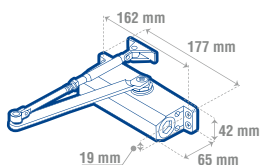

- Cuerpo de aluminio
- Brazo ajustable de acero.
- Cilindro hidráulico antiderrames.
- Rango de apertura: 180°
- Tornillos de ajuste de velocidad de cierre y golpe final.
- Cierre suave