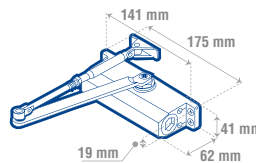

INCLUYE ACCESORIOS DE INSTALACIÓN

Prolok

\$ PVL

- Cuerpo de aluminio
- Brazo ajustable de acero.
- Cilindro hidráulico antiderrames.
- Rango de apertura: 180°
- Tornillos de ajuste de velocidad de cierre y golpe final.
- Cierre suave

L5202AL

- Cuerpo de aluminio
- Brazo ajustable de acero.
- Cilindro hidráulico antiderrames.
- Rango de apertura: 135°
- Tornillos de ajuste de velocidad de cierre y golpe final.

CÓDIGO	FUNCIÓN	CAPACIDAD	ANCHO MÁXIMO DE LA PUERTA BRAZO REGULAR		ANCHO MÁXIMO DE LA PUERTA BRAZO PARALELO		SUB. DIST.	MAYOREO	MENUDEO	
			INTERIOR	EXTERIOR	INTERIOR	EXTERIOR				
12CP	Con hold open	30-45 kg	0.91 m	0.81 m	0.81 m	0.71 m	1	\$612	\$673	\$740
15CP	Con hold open	45-65 kg	1.07 m	0.91 m	0.91 m	0.81 m	1	\$619	\$681	\$749
11CP	Con back check	30-45 kg	0.91 m	0.81 m	0.81 m	0.71 m	1	\$612	\$673	\$740
14CP	Con back check	45-65 kg	1.07 m	0.91 m	0.91 m	0.81 m	1	\$612	\$673	\$740
10CP	Automático	30-45 kg	0.91 m	0.81 m	0.81 m	0.71 m	1	\$597	\$657	\$723
13CP	Automático	45-65 kg	1.07 m	0.91 m	0.91 m	0.81 m	1	\$608	\$669	\$736

CÓDIGO	FUNCIÓN	CAPACIDAD	ANCHO MÁXIMO DE LA PUERTA BRAZO REGULAR		ANCHO MÁXIMO DE LA PUERTA BRAZO PARALELO		SUB. DIST.	MAYOREO	MENUDEO	
			INTERIOR	EXTERIOR	INTERIOR	EXTERIOR				
L5202AL	Automático	45 kg	0.91 m	0.81 m	0.81 m	0.71 m	1	\$537	\$591	\$650
L5203AL	Automático	70 kg	1.07 m	0.91 m	0.91 m	0.81 m	1	\$546	\$601	\$661