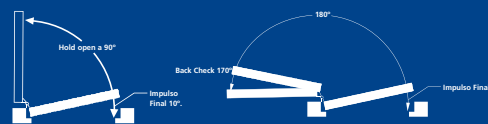

CIERRAPUERTAS HIDRÁULICOS

Función

REGULACIÓN DE VÁLVULAS

Gire la válvula con un destornillador para ajustar tanto la velocidad de cierre, impulso final y la función Back check de acuerdo a sus necesidades.

Válvula reguladora de velocidad de cierre.

Válvula reguladora de impulso final.

HOLD OPEN

Mecanismo que permite mantener la puerta abierta de forma automática.

BACK CHECK

Sistema de freno ajustable que evita choques entre la puerta y la pared.

IMPULSO FINAL

Mecanismo que permite regular la velocidad del cierre.

CIERRAPUERTAS HIDRÁULICOS

LÍNEA COMERCIAL

INCLUYE ACCESORIOS DE INSTALACIÓN

CUMPLE CON ADA

CIERRAPUERTAS HIDRÁULICOS

LÍNEA COMERCIAL

L5202AL

- Cuerpo de aluminio
- Brazo ajustable de acero.
- Cilindro hidráulico antiderrames.
- Rango de apertura: 135°
- Tornillos de ajuste de velocidad de cierre y golpe final.

CÓDIGO	FUNCIÓN	CAPACIDAD	ANCHO MÁXIMO DE LA PUERTA BRAZO REGULAR		ANCHO MÁXIMO DE LA PUERTA BRAZO PARALELO		SUB. DIST.	MAYOREO	MENUDEO	
			INTERIOR	EXTERIOR	INTERIOR	EXTERIOR				
12CP	Con hold open	30-45 kg	0.91 m	0.81 m	0.81 m	0.71 m	1	\$612	\$673	\$740
15CP	Con hold open	45-65 kg	1.07 m	0.91 m	0.91 m	0.81 m	1	\$619	\$681	\$749
11CP	Con back check	30-45 kg	0.91 m	0.81 m	0.81 m	0.71 m	1	\$612	\$673	\$740
14CP	Con back check	45-65 kg	1.07 m	0.91 m	0.91 m	0.81 m	1	\$612	\$673	\$740
10CP	Automático	30-45 kg	0.91 m	0.81 m	0.81 m	0.71 m	1	\$597	\$657	\$723
13CP	Automático	45-65 kg	1.07 m	0.91 m	0.91 m	0.81 m	1	\$608	\$669	\$736