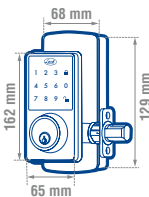

CÓDIGO	FUNCIÓN	CERRADURA	EMPAQUE	⊞	SUB. DIST.	MAYOREO	MENUDEO
11CD	Izquierda y derecha	Digital y de llave	Caja	1	\$2,474	\$2,721	\$2,993

CÓDIGO	FUNCIÓN	CERRADURA	EMPAQUE	⊞	SUB. DIST.	MAYOREO	MENUDEO
12CD	Izquierda y derecha	Digital y de llave	Caja	1	\$2,551	\$2,806	\$3,087

### CERROJO DIGITAL

LÍNEA RESIDENCIAL

ALTA SEGURIDAD

COMBINACIÓN DIGITAL

INCLUYE ACCESORIOS DE INSTALACIÓN

PIN CONFIGURABLE DE 4 A 8 DIGITOS

REQUIERE 4 BATERÍAS AA

REQUIERE 4 BATERÍAS AA

ANSI 3 GRADO

- Panel touch, hasta 80 combinaciones.
- Modalidad de bajo consumo y vacaciones.
- Tecnología de desbloqueo por pin y alarma de baja batería.
- Alarma de código erróneo después de varios intentos fallidos.
- Cerrojo operado por llave o desbloqueo digital por el exterior.
- Mariposa de desbloqueo en el interior.
- Usa baterías AA x 4 (no incluidas).

CÓDIGO	FUNCIÓN	CERROJO	EMPAQUE	⊞	SUB. DIST.	MAYOREO	MENUDEO
10CD	Izquierda y derecha	Digital y de llave	Caja	1	\$2,747	\$3,022	\$3,324

Prolok

ProForza