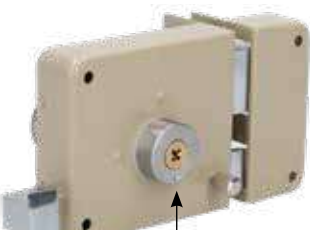

CERRADURAS DE SOBREPONER INSTALA FÁCIL, NIQUEL SATINADO, LLAVE ESTÁNDAR

LÍNEA RESIDENCIAL

SEGURIDAD ESTÁNDAR

400 000 CICLOS DE VIDA

FÁCIL DE INSTALAR

Lock Siempre seguro
\$ PVL

5 PERNOS 3 LLAVES ESTÁNDAR

- Cilindro fabricado en latón sólido.
- Acabado cromo satinado que incrementa la resistencia a la oxidación.
- Resortes y muelles de acero inoxidable anti-corrosión.

CERRADURAS DE SOBREPONER INSTALA FÁCIL, PINTURA ELECTROESTÁTICA, LLAVE TETRA

LÍNEA RESIDENCIAL

ALTA SEGURIDAD

400 000 CICLOS DE VIDA

FÁCIL DE INSTALAR

Lock Siempre seguro
\$ PVL

10 PERNOS 3 LLAVES TETRA

- Cubre cilindro de acero inoxidable.
- Cerrojo de dos pasos.
- Barrenos de sujeción iguales a otras marcas.

Cubre cilindro de acero inoxidable.
10CS

CÓDIGO	FUNCIÓN	ACABADO	EMPAQUE	⊞	SUB. DIST.	MAYOREO	MENUDEO
10CS	Derecha	Pintura electrostática	Blistero	1	\$307	\$338	\$372
11CS	Izquierda	Pintura electrostática	Blistero	1	\$307	\$338	\$372
12CS	Derecha	Pintura electrostática	Caja	1	\$296	\$326	\$359
13CS	Izquierda	Pintura electrostática	Caja	1	\$296	\$326	\$359

CERRADURAS DE SOBREPONER INSTALA FÁCIL, LLAVE DE PUNTOS

LÍNEA RESIDENCIAL

ALTA SEGURIDAD

400 000 CICLOS DE VIDA

FÁCIL DE INSTALAR

Lock Siempre seguro
\$ PVL

6 PERNOS 4 LLAVES DE PUNTOS

- Cubre cilindro de acero inoxidable.
- Cerrojo de dos pasos.
- Barrenos de sujeción iguales a otras marcas.