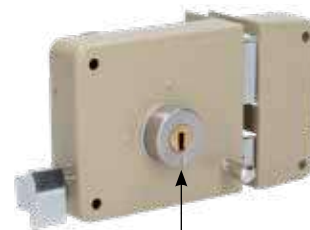

CERRADURAS DE SOBREPONER INSTALA FÁCIL, PINTURA ELECTROESTÁTICA, LLAVE TETRA

LÍNEA RESIDENCIAL

ALTA SEGURIDAD

400 000 CICLOS DE VIDA

FÁCIL DE INSTALAR

Lock Siempre seguro
\$ PVL

10 PERNOS 3 LLAVES TETRA

- Cubre cilindro de acero inoxidable.
- Cerrojo de dos pasos.
- Barrenos de sujeción iguales a otras marcas.

Cubre cilindro de acero inoxidable.
10CS

CÓDIGO	FUNCIÓN	ACABADO	EMPAQUE	⊞	SUB. DIST.	MAYOREO	MENUDEO
10CS	Derecha	Pintura electrostática	Blistero	1	\$307	\$338	\$372
11CS	Izquierda	Pintura electrostática	Blistero	1	\$307	\$338	\$372
12CS	Derecha	Pintura electrostática	Caja	1	\$296	\$326	\$359
13CS	Izquierda	Pintura electrostática	Caja	1	\$296	\$326	\$359

CERRADURAS DE SOBREPONER INSTALA FÁCIL, LLAVE DE PUNTOS

LÍNEA RESIDENCIAL

ALTA SEGURIDAD

400 000 CICLOS DE VIDA

FÁCIL DE INSTALAR

Lock Siempre seguro
\$ PVL

6 PERNOS 4 LLAVES DE PUNTOS

- Cubre cilindro de acero inoxidable.
- Cerrojo de dos pasos.
- Barrenos de sujeción iguales a otras marcas.

Cubre cilindro de acero inoxidable.
14CS

CÓDIGO	FUNCIÓN	ACABADO	EMPAQUE	⊞	SUB. DIST.	MAYOREO	MENUDEO
14CS	Derecha	Pintura electrostática	Caja	1	\$296	\$326	\$359
15CS	Izquierda	Pintura electrostática	Caja	1	\$296	\$326	\$359