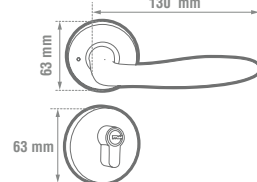

- Roseta de 65 mm única en el mercado para reponer las cerraduras convencionales.
- Manija sólida de acero inoxidable.
- Distancia 85 mm entre manija y cilindro.
- Para puertas de 35 a 45 mm.
- Picaporte reversible 60 mm.
- Pasador de 3 bulones de 2 pasos para máxima seguridad.

INCLUYE ACCESORIOS DE INSTALACIÓN

ACERO INOXIDABLE

CPF1-5362-US32D

- Manija sólida de acero inoxidable.

5 PERNOS DE PRECISIÓN 5 LLAVES DE PUNTOS ANSÍ 3 GRADO

- Roseta de 65 mm única en el mercado para reponer las cerraduras convencionales.
- Distancia 85 mm entre manija y cilindro.
- Para puertas de 35 a 45 mm.
- Picaporte reversible 60 mm.
- Pasador de 3 bulones de 2 pasos para máxima seguridad.

CÓDIGO	FUNCIÓN	EMPAQUE	📦	SUB. DIST.	MAYOREO	MENUDEO
CPF1-5362-US32D	Doble	Caja	1	\$745	\$820	\$902
CPF1-5360-US32D	Sencillo	Caja	1	\$745	\$820	\$902

MANIJAS TOSCANA

ProForza

LÍNEA ARQUITECTÓNICA ALTA SEGURIDAD 400 000 CICLOS DE VIDA

INCLUYE ACCESORIOS DE INSTALACIÓN

ACERO INOXIDABLE

CPF2-5362-US32D

- Manija sólida de acero inoxidable.

5 PERNOS DE PRECISIÓN 5 LLAVES DE PUNTOS ANSÍ 3 GRADO

- Roseta de 65 mm única en el mercado para reponer las cerraduras convencionales.
- Manija sólida de acero inoxidable.
- Distancia 85 mm entre manija y cilindro.
- Para puertas de 35 a 45 mm.
- Picaporte reversible 60 mm.
- Pasador de 3 bulones de 2 pasos para máxima seguridad.