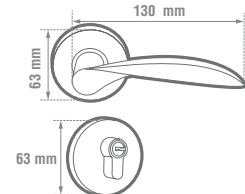

CERRADURAS DE MANIJA CON MECANISMO DE EMBUTIR

MANIJAS MESSINA

ProForza

LÍNEA ARQUITECTÓNICA ALTA SEGURIDAD 400 000 CICLOS DE VIDA

INCLUYE ACCESORIOS DE INSTALACIÓN

ACERO INOXIDABLE

CPF3-5362-US32D

5 PERNOS DE PRECISIÓN 5 LLAVES DE PUNTOS ANSÍ 3 GRADO

- Roseta de 65 mm única en el mercado para reponer las cerraduras convencionales.
- Manija sólida de acero inoxidable.
- Distancia 85 mm entre manija y cilindro.
- Para puertas de 35 a 45 mm.
- Picaporte reversible 60 mm.
- Pasador de 3 bulones de 2 pasos para máxima seguridad.

INCLUYE ACCESORIOS DE INSTALACIÓN

ACERO INOXIDABLE

CPF1-5362-US32D

- Manija sólida de acero inoxidable.

5 PERNOS DE PRECISIÓN 5 LLAVES DE PUNTOS ANSÍ 3 GRADO

- Roseta de 65 mm única en el mercado para reponer las cerraduras convencionales.
- Distancia 85 mm entre manija y cilindro.
- Para puertas de 35 a 45 mm.
- Picaporte reversible 60 mm.
- Pasador de 3 bulones de 2 pasos para máxima seguridad.

INCLUYE ACCESORIOS DE INSTALACIÓN

ACERO INOXIDABLE

CPF2-5362-US32D

- Manija sólida de acero inoxidable.

5 PERNOS DE PRECISIÓN 5 LLAVES DE PUNTOS ANSÍ 3 GRADO

- Roseta de 65 mm única en el mercado para reponer las cerraduras convencionales.
- Manija sólida de acero inoxidable.
- Distancia 85 mm entre manija y cilindro.
- Para puertas de 35 a 45 mm.
- Picaporte reversible 60 mm.
- Pasador de 3 bulones de 2 pasos para máxima seguridad.