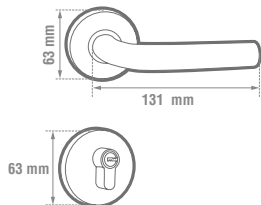

- Roseta de 65 mm única en el mercado para reponer las cerraduras convencionales.
- Manija sólida de acero inoxidable.
- Distancia 85 mm entre manija y cilindro.
- Para puertas de 35 a 45 mm.
- Picaporte reversible 60 mm.
- Pasador de 3 bulones de 2 pasos para máxima seguridad.

CÓDIGO	FUNCIÓN	EMPAQUE	📦	SUB. DIST.	MAYOREO	MENUDEO
CPF3-5362-US32DV	Doble	Visual	1	\$783	\$861	\$947
CPF3-5362-US32D	Doble	Caja	1	\$765	\$842	\$926

MANIJAS CALABRIA

ProForza

LÍNEA ARQUITECTÓNICA ALTA SEGURIDAD 400 000 CICLOS DE VIDA

INCLUYE ACCESORIOS DE INSTALACIÓN

ACERO INOXIDABLE

CPF1-5362-US32D

- Manija sólida de acero inoxidable.

5 PERNOS DE PRECISIÓN 5 LLAVES DE PUNTOS ANSÍ 3 GRADO

- Roseta de 65 mm única en el mercado para reponer las cerraduras convencionales.
- Distancia 85 mm entre manija y cilindro.
- Para puertas de 35 a 45 mm.
- Picaporte reversible 60 mm.
- Pasador de 3 bulones de 2 pasos para máxima seguridad.

INCLUYE ACCESORIOS DE INSTALACIÓN

ACERO INOXIDABLE

CPF2-5362-US32D

- Manija sólida de acero inoxidable.

5 PERNOS DE PRECISIÓN 5 LLAVES DE PUNTOS ANSÍ 3 GRADO

- Roseta de 65 mm única en el mercado para reponer las cerraduras convencionales.
- Manija sólida de acero inoxidable.
- Distancia 85 mm entre manija y cilindro.
- Para puertas de 35 a 45 mm.
- Picaporte reversible 60 mm.
- Pasador de 3 bulones de 2 pasos para máxima seguridad.