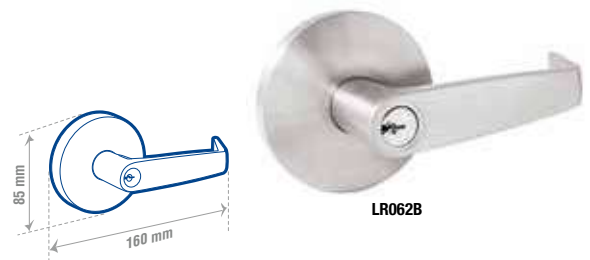

MANIJAS CILÍNDRICAS

MANIJAS CILÍNDRICAS PLANAS

LÍNEA COMERCIAL **ALTA SEGURIDAD** **500 000 CICLOS DE VIDA** **INCLUYE ACCESORIOS DE INSTALACIÓN**

ANTI-GANZÚA **ANTI-PALANCA** **ACERO INOXIDABLE**

6 PERNOS **2 LLAVES ESTÁNDAR** **ANSI 2 GRADO**

• Para uso en puertas de 35 mm a 45 mm de espesor.

CÓDIGO	FUNCIÓN	ACABADO	EMPAQUE	⊞	SUB. DIST.	MAYOREO	MENUDEO
LR062B*	Entrada	Acero inoxidable	Blistero	1	\$1,911	\$2,102	\$2,312
LR000B*	Recámara	Acero inoxidable	Blistero	1	\$1,856	\$2,042	\$2,246
LR030B	Baño	Acero inoxidable	Blistero	1	\$1,725	\$1,898	\$2,088

MANIJAS CILÍNDRICAS CURVAS

LÍNEA RESIDENCIAL **SEGURIDAD ESTÁNDAR** **200 000 CICLOS DE VIDA** **INCLUYE ACCESORIOS DE INSTALACIÓN** **\$ PVL**

5 PERNOS **3 LLAVES ESTÁNDAR** **ANSI 3 GRADO**

• Para uso en puertas de 35 mm a 45 mm de espesor.

CÓDIGO	FUNCIÓN	ACABADO	EMPAQUE	⊞	SUB. DIST.	MAYOREO	MENUDEO
10MAP*	Recámara/entrada	Níquel satinado	Blistero	1	\$334	\$367	\$404
11MAP	Baño	Níquel satinado	Blistero	1	\$312	\$343	\$377

MANIJAS CILÍNDRICAS RECTAS