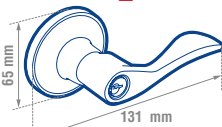

Botón privacidad

CPF1-40-US32D
• Manija sólida de acero inoxidable.

CPF1-10S-US32D

ANSI 3 GRADO

- Roseta de 65 mm única en el mercado para reponer las cerraduras convencionales.
- Sistema de auto ajuste al espesor de la puerta.
- Para puertas de 35 a 45 mm de espesor.
- Picaporte reversible a 60 mm.

Frente de metal.

Cabeza picaporte de zinc cromado inyectado a alta presión.

Picaporte reversible ajustable con backset de 2-3/8" a 2-3/4" (60 mm a 70 mm).

Características:

- Mecanismo tubular de fácil instalación.
- Con picaporte ajustable a 60-70 mm con dispositivo de seguridad.
- Para uso en puertas de 35 mm a 45 mm de espesor.

MANIJAS TUBULARES CURVAS

LÍNEA RESIDENCIAL

SEGURIDAD ESTÁNDAR

400 000 CICLOS DE VIDA

INCLUYE ACCESORIOS DE INSTALACIÓN

5 PERNOS 2 LLAVES ESTÁNDAR ANSI 3 GRADO

- Para uso en puertas de 35 mm a 45 mm de espesor.

MANIJAS TUBULARES PLANAS

LÍNEA RESIDENCIAL

SEGURIDAD ESTÁNDAR

400 000 CICLOS DE VIDA

INCLUYE ACCESORIOS DE INSTALACIÓN

5 PERNOS 2 LLAVES ESTÁNDAR ANSI 3 GRADO

- Para uso en puertas de 35 mm a 45 mm de espesor.