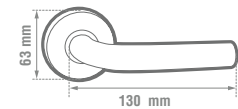

CERRADURAS DE MANIJA TUBULAR

MANIJAS CALABRIA

LÍNEA ARQUITECTÓNICA

SEGURIDAD ESTÁNDAR

400 000 CICLOS DE VIDA

INCLUYE ACCESORIOS DE INSTALACIÓN

ACERO INOXIDABLE

CUMPLE CON ADA

Botón privacidad

CPF1-40-US32D
• Manija sólida de acero inoxidable.

CPF1-10S-US32D

ANSI 3 GRADO

- Roseta de 65 mm única en el mercado para reponer las cerraduras convencionales.
- Sistema de auto ajuste al espesor de la puerta.
- Para puertas de 35 a 45 mm de espesor.
- Picaporte reversible a 60 mm.

Frente de metal.

Cabeza picaporte de zinc cromado inyectado a alta presión.

Picaporte reversible ajustable con backset de 2-3/8" a 2-3/4" (60 mm a 70 mm).

Características:

- Mecanismo tubular de fácil instalación.
- Con picaporte ajustable a 60-70 mm con dispositivo de seguridad.
- Para uso en puertas de 35 mm a 45 mm de espesor.

Características:

- Mecanismo tubular de fácil instalación.
- Con picaporte ajustable a 60-70 mm con dispositivo de seguridad.
- Para uso en puertas de 35 mm a 45 mm de espesor.

LLAVE - MARIPOSA RECÁMARA