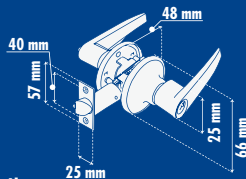

Botón privacidad

CPF1-40-US32D
• Manija sólida de acero inoxidable.

CPF1-10S-US32D

ANSI 3 GRADO

- Roseta de 65 mm única en el mercado para reponer las cerraduras convencionales.
- Sistema de auto ajuste al espesor de la puerta.
- Para puertas de 35 a 45 mm de espesor.
- Picaporte reversible a 60 mm.

CÓDIGO	FUNCIÓN	EMPAQUE	📦	SUB. DIST.	MAYOREO	MENUDEO
CPF1-10-US32DV	Paso	Visual	1	\$367	\$404	\$444
CPF1-10S-US32D	Paso	Caja	1	\$350	\$385	\$424

Función

Cuerpo tubular de acero tropicalizado.

Escudos laminados fabricados en latón o acero inoxidable.

Frente de metal.

Cabeza picaporte de zinc cromado inyectado a alta presión.

Picaporte reversible ajustable con backset de 2-3/8" a 2-3/4" (60 mm a 70 mm).

Características:

- Mecanismo tubular de fácil instalación.
- Con picaporte ajustable a 60-70 mm con dispositivo de seguridad.
- Para uso en puertas de 35 mm a 45 mm de espesor.

Características:

- Mecanismo tubular de fácil instalación.
- Con picaporte ajustable a 60-70 mm con dispositivo de seguridad.
- Para uso en puertas de 35 mm a 45 mm de espesor.

LLAVE - MARIPOSA RECÁMARA