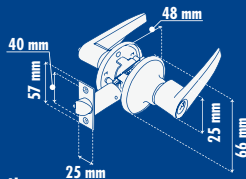

Frente de metal.

Cabeza picaporte de zinc cromado inyectado a alta presión.

Picaporte reversible ajustable con backset de 2-3/8" a 2-3/4" (60 mm a 70 mm).

Características:

- Mecanismo tubular de fácil instalación.
- Con picaporte ajustable a 60-70 mm con dispositivo de seguridad.
- Para uso en puertas de 35 mm a 45 mm de espesor.

1 PIEZA

Contenido	Cantidad
CPF1-1060-US32D Cerradura entrada Calabria sencilla	1
LTMS Taco exhibidor para manijas entrada principal	1

CAJA

CÓDIGO	MEDIDA	📦	SUB. DIST.	MAYOREO	MENUDEO
LECS	20 x 36 x 15 cm	1	\$1,051	\$1,156	\$1,272

Función

Cuerpo tubular de acero tropicalizado.

Escudos laminados fabricados en latón o acero inoxidable.

Frente de metal.

Cabeza picaporte de zinc cromado inyectado a alta presión.

Picaporte reversible ajustable con backset de 2-3/8" a 2-3/4" (60 mm a 70 mm).

Características:

- Mecanismo tubular de fácil instalación.
- Con picaporte ajustable a 60-70 mm con dispositivo de seguridad.
- Para uso en puertas de 35 mm a 45 mm de espesor.

LLAVE - MARIPOSA RECÁMARA