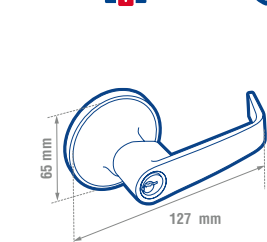

Frente de metal.

Cabeza picaporte de zinc cromado inyectado a alta presión.

Picaporte reversible ajustable con backset de 2-3/8" a 2-3/4" (60 mm a 70 mm).

Características:

- Mecanismo tubular de fácil instalación.
- Con picaporte ajustable a 60-70 mm con dispositivo de seguridad.
- Para uso en puertas de 35 mm a 45 mm de espesor.

MANIJAS TUBULARES PLANAS

LÍNEA RESIDENCIAL

SEGURIDAD ESTÁNDAR

400 000 CICLOS DE VIDA

INCLUYE ACCESORIOS DE INSTALACIÓN

5 PERNOS 2 LLAVES ESTÁNDAR ANSI 3 GRADO

- Para uso en puertas de 35 mm a 45 mm de espesor.

CÓDIGO	FUNCIÓN	ACABADO	EMPAQUE	📦	SUB. DIST.	MAYOREO	MENUDEO
22MA*	Recámara/entrada	Níquel satinado	Blisters	1	\$471	\$518	\$570
23MA	Baño	Níquel satinado	Blisters	1	\$448	\$493	\$542

EXHIBIDOR PARA MOSTRADOR CON COMBO TOSCANA SENCILLA

1 PIEZA

Contenido	Cantidad
CPF1-1060-US32D Cerradura entrada Calabria sencilla	1
LTMS Taco exhibidor para manijas entrada principal	1

CAJA

CÓDIGO	MEDIDA	📦	SUB. DIST.	MAYOREO	MENUDEO
LECS	20 x 36 x 15 cm	1	\$1,051	\$1,156	\$1,272