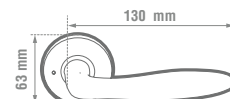

ACERO INOXIDABLE

CUMPLE CON ADA

Botón privacidad

CPF3-40-US32D
• Manija sólida de acero inoxidable.

CPF3-10S-US32D

- ANSI 3 GRADO**
- Roseta de 65 mm única en el mercado para reponer las cerraduras convencionales.
 - Sistema de auto ajuste al espesor de la puerta.
 - Para puertas de 35 a 45 mm de espesor.
 - Picaporte reversible a 60 mm.

CÓDIGO	FUNCIÓN	EMPAQUE	📦	SUB. DIST.	MAYOREO	MENUDEO
CPF3-40-US32DV	Privacia	Visual	1	\$476	\$524	\$576
CPF3-40-US32D	Privacia	Caja	1	\$454	\$499	\$549
CPF3-10S-US32D	Paso	Caja	1	\$350	\$385	\$424

MANIJAS TOSCANA

CPF2-10S-US32D

- ANSI 3 GRADO**
- Roseta de 65 mm única en el mercado para reponer las cerraduras convencionales.
 - Sistema de auto ajuste al espesor de la puerta.
 - Para puertas de 35 a 45 mm de espesor.
 - Picaporte reversible a 60 mm.