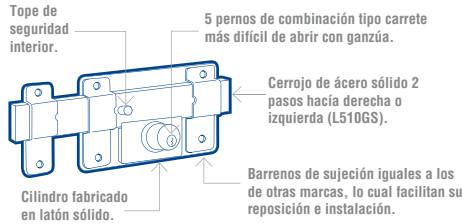

CERRADURAS DE BARRA

CERRADURA PARA CORTINA BARRA LIBRE, Llave Estándar

5 PERNOS 2 LLAVES ESTÁNDAR

- Cilindro fabricado en latón sólido
- Se acciona cuando se gira la llave desde el exterior, pero en el interior puede deslizarse con la mano, siempre y cuando la llave esté insertada.
- Atomillable.
- Para cortinas y puertas metálicas.

CÓDIGO	FUNCIÓN	ACABADO	EMPAQUE	📦	SUB. DIST.	MAYOREO	MENUDEO
L510GS	Doble cerrojo	Pintura electrostática	Caja	1	\$504	\$554	\$609

CERRADURAS DE MANIJA

COMBO MESSINA

ProForza

LÍNEA ARQUITECTÓNICA **ALTA SEGURIDAD**

400 000 CICLOS DE VIDA **INCLUYE ACCESORIOS DE INSTALACIÓN**

ACERO INOXIDABLE

Sencillo • Manija sólida de acero inoxidable.

5 PERNOS DE PRECISIÓN 5 LLAVES DE PUNTOS ANSI 3 GRADO

- Roseta de 65 mm única en el mercado para reponer las cerraduras convencionales.
- Manija sólida de acero inoxidable.
- Sistema de auto ajuste al espesor de la puerta.
- Para puertas de 35 a 45 mm de espesor.
- Picaporte reversible a 60 mm.
- Perno anti següeta.

ACERO INOXIDABLE

CUMPLE CON ADA

Botón privacidad

CPF3-40-US32D
• Manija sólida de acero inoxidable.

CPF3-10S-US32D

- ANSI 3 GRADO**
- Roseta de 65 mm única en el mercado para reponer las cerraduras convencionales.
 - Sistema de auto ajuste al espesor de la puerta.
 - Para puertas de 35 a 45 mm de espesor.
 - Picaporte reversible a 60 mm.