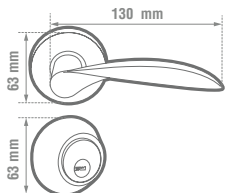

CERRADURAS DE BARRA

CERRADURA PARA CORTINA BARRA LIBRE, Llave Estándar

5 PERNOS 2 LLAVES ESTÁNDAR

- Cilindro fabricado en latón sólido
- Se acciona cuando se gira la llave desde el exterior, pero en el interior puede deslizarse con la mano, siempre y cuando la llave esté insertada.
- Atomillable.
- Para cortinas y puertas metálicas.

CÓDIGO	FUNCIÓN	ACABADO	EMPAQUE	📦	SUB. DIST.	MAYOREO	MENUDEO
L510GS	Doble cerrojo	Pintura electrostática	Caja	1	\$504	\$554	\$609

CERRADURAS DE MANIJA

COMBO MESSINA

ProForza

LÍNEA ARQUITECTÓNICA **ALTA SEGURIDAD**

400 000 CICLOS DE VIDA **INCLUYE ACCESORIOS DE INSTALACIÓN**

ACERO INOXIDABLE

Sencillo • Manija sólida de acero inoxidable.

5 PERNOS DE PRECISIÓN 5 LLAVES DE PUNTOS ANSI 3 GRADO

- Roseta de 65 mm única en el mercado para reponer las cerraduras convencionales.
- Manija sólida de acero inoxidable.
- Sistema de auto ajuste al espesor de la puerta.
- Para puertas de 35 a 45 mm de espesor.
- Picaporte reversible a 60 mm.
- Perno anti següeta.

ACERO INOXIDABLE

CUMPLE CON ADA

Botón privacidad

CPF3-40-US32D
• Manija sólida de acero inoxidable.

CPF3-10S-US32D

- ANSI 3 GRADO**
- Roseta de 65 mm única en el mercado para reponer las cerraduras convencionales.
 - Sistema de auto ajuste al espesor de la puerta.
 - Para puertas de 35 a 45 mm de espesor.
 - Picaporte reversible a 60 mm.