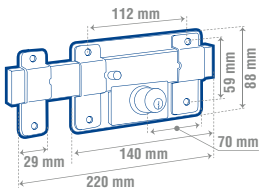

CERRADURAS DE BARRA

CERRADURA PARA CORTINA BARRA LIBRE, Llave Estándar

5 PERNOS 2 LLAVES ESTÁNDAR

- Cilindro fabricado en latón sólido
- Se acciona cuando se gira la llave desde el exterior, pero en el interior puede deslizarse con la mano, siempre y cuando la llave esté insertada.
- Atomillable.
- Para cortinas y puertas metálicas.

CÓDIGO	FUNCIÓN	ACABADO	EMPAQUE	📦	SUB. DIST.	MAYOREO	MENUDEO
L510GS	Doble cerrojo	Pintura electrostática	Caja	1	\$504	\$554	\$609

CERRADURAS DE MANIJA

COMBO MESSINA

ProForza

LÍNEA ARQUITECTÓNICA **ALTA SEGURIDAD**

400 000 CICLOS DE VIDA **INCLUYE ACCESORIOS DE INSTALACIÓN**

ACERO INOXIDABLE

Sencillo • Manija sólida de acero inoxidable.

5 PERNOS DE PRECISIÓN 5 LLAVES DE PUNTOS ANSI 3 GRADO

- Roseta de 65 mm única en el mercado para reponer las cerraduras convencionales.
- Manija sólida de acero inoxidable.
- Sistema de auto ajuste al espesor de la puerta.
- Para puertas de 35 a 45 mm de espesor.
- Picaporte reversible a 60 mm.
- Perno anti següeta.

ACERO INOXIDABLE

CUMPLE CON ADA

Botón privacidad

CPF3-40-US32D
• Manija sólida de acero inoxidable.

CPF3-10S-US32D

- ANSI 3 GRADO**
- Roseta de 65 mm única en el mercado para reponer las cerraduras convencionales.
 - Sistema de auto ajuste al espesor de la puerta.
 - Para puertas de 35 a 45 mm de espesor.
 - Picaporte reversible a 60 mm.