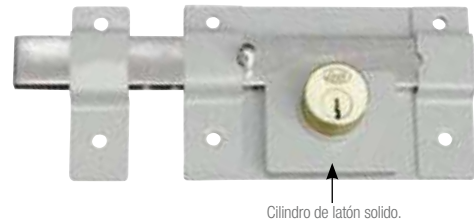

CERRADURAS DE BARRA

CERRADURA PARA CORTINA BARRA LIBRE, Llave Estándar

5 PERNOS 2 LLAVES ESTÁNDAR

- Cilindro fabricado en latón sólido
- Se acciona cuando se gira la llave desde el exterior, pero en el interior puede deslizarse con la mano, siempre y cuando la llave esté insertada.
- Atomillable.
- Para cortinas y puertas metálicas.

CÓDIGO	FUNCIÓN	ACABADO	EMPAQUE	📦	SUB. DIST.	MAYOREO	MENUDEO
L510GS	Doble cerrojo	Pintura electrostática	Caja	1	\$504	\$554	\$609

CERRADURAS DE MANIJA

COMBO MESSINA

ProForza

LÍNEA ARQUITECTÓNICA **ALTA SEGURIDAD**

400 000 CICLOS DE VIDA **INCLUYE ACCESORIOS DE INSTALACIÓN**

ACERO INOXIDABLE

Sencillo • Manija sólida de acero inoxidable.

5 PERNOS DE PRECISIÓN 5 LLAVES DE PUNTOS ANSI 3 GRADO

- Roseta de 65 mm única en el mercado para reponer las cerraduras convencionales.
- Manija sólida de acero inoxidable.
- Sistema de auto ajuste al espesor de la puerta.
- Para puertas de 35 a 45 mm de espesor.
- Picaporte reversible a 60 mm.
- Perno anti següeta.

ACERO INOXIDABLE

CUMPLE CON ADA

Botón privacidad

CPF3-40-US32D
• Manija sólida de acero inoxidable.

CPF3-10S-US32D

- ANSI 3 GRADO**
- Roseta de 65 mm única en el mercado para reponer las cerraduras convencionales.
 - Sistema de auto ajuste al espesor de la puerta.
 - Para puertas de 35 a 45 mm de espesor.
 - Picaporte reversible a 60 mm.