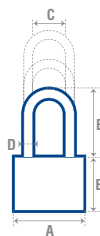

4 PERNOS 3 LLAVES ESTÁNDAR

CÓDIGO	DIAMÉTR	NIVEL	PERNOS	EMPAQUE	SUB. DIST.	MAYOREO	MENUDEO	
57CA	70 mm	10	4	Blistér	1	\$219	\$241	\$265

TE CUIDAMOS

CANDADOS DE ALUMINIO

CANDADOS DE ALUMINO, LLAVE ESTÁNDAR

LÍNEA COMERCIAL ALTA SEGURIDAD NIVEL DE SEGURIDAD **4** ANTI-PALANCA ANTI-SEGUETA ANTI-IMPACTO

5 PERNOS 3 LLAVES ESTÁNDAR

CÓDIGO	A	B	C	D	E	GROSOR
	mm	mm	mm	mm	mm	mm
44CA	40	14.6	34	6.3	30.3	22
48CA	30	13	28.4	4.8	45	16
52CA	60	21	46	9	78.5	32

CÓDIGO	MEDIDA	NIVEL	PERNOS	EMPAQUE	SUB. DIST.	MAYOREO	MENUDEO	
Horquilla corta								
44CA	40 mm	4	5	Blistér	1	\$107	\$118	\$130

CÓDIGO	MEDIDA	NIVEL	PERNOS	EMPAQUE	SUB. DIST.	MAYOREO	MENUDEO	
Horquilla larga								
48CA	30 mm	4	5	Blistér	1	\$78	\$86	\$95
52CA	60 mm	4	5	Blistér	1	\$230	\$253	\$278