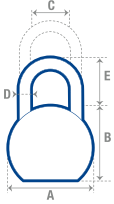

CANDADOS DE ALTA SEGURIDAD

CANDADOS REDONDOS, LLAVE ESTÁNDAR

LÍNEA COMERCIAL SEGURIDAD EXTREMA NIVEL DE SEGURIDAD **7** ANTI-SEGUETA

ANTI-IMPACTO DOBLE CERROJO

CÓDIGO	A	B	C	D	E	GROSOR
	mm	mm	mm	mm	mm	mm
L22S65EACB	65	56	24	10	62	28
L22L65EACB	65	56	24	10	90	28

5 PERNOS 3 LLAVES ESTÁNDAR

CÓDIGO	MEDIDA	NIVEL	PERNOS	EMPAQUE	SUB. DIST.	MAYOREO	MENUDEO	
Horquilla corta								
L22S65EACB	65 mm	7	5	Blistér	1	\$219	\$241	\$265
Horquilla larga								
L22L65EACB	65 mm	7	5	Blistér	1	\$229	\$252	\$277

CANDADOS DE MÁXIMA SEGURIDAD TIPO GANCHO, LLAVE ESTANDAR

LÍNEA COMERCIAL SEGURIDAD EXTREMA NIVEL DE SEGURIDAD **10**

ANTI-SEGUETA ANTI-IMPACTO ANTI-CORTE

CÓDIGO	A	B	C	D	ANCHO
	mm	mm	mm	mm	mm
55CA	109	46	36	14	34
56CA	109	67	36	14	34

CANDADO DE MÁXIMA SEGURIDAD TIPO DISCO, LLAVE ESTANDAR

LÍNEA COMERCIAL SEGURIDAD EXTREMA NIVEL DE SEGURIDAD **10** ANTI-SEGUETA

ANTI-CORTE ACERO INOXIDABLE

CÓDIGO	A	B	C	D	ANCHO
	mm	mm	mm	mm	mm
57CA	70	70	24	9.5	25