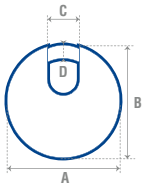

5 PERNOS 3 LLAVES ESTÁNDAR

CÓDIGO	MEDIDA	NIVEL	PERNOS	EMPAQUE	SUB. DIST.	MAYOREO	MENUDEO	
Horquilla corta								
55CA	109 mm	10	5	Blistér	1	\$323	\$355	\$391
Horquilla larga								
56CA	109 mm	10	5	Blistér	1	\$334	\$367	\$404

CANDADO DE MÁXIMA SEGURIDAD TIPO DISCO, LLAVE ESTANDAR

LÍNEA COMERCIAL SEGURIDAD EXTREMA NIVEL DE SEGURIDAD **10** ANTI-SEGUETA

ANTI-CORTE ACERO INOXIDABLE

CÓDIGO	A	B	C	D	ANCHO
	mm	mm	mm	mm	mm
57CA	70	70	24	9.5	25