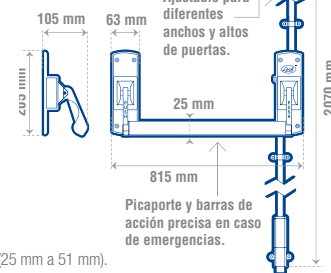

### BARRA UNIVERSAL DE 1 PUNTO

LÍNEA COMERCIAL SEGURIDAD ESTÁNDAR INCLUYE ACCESORIOS DE INSTALACIÓN CUMPLE CON ADA

Ajustable para diferentes anchos de puertas.  
 Acción horizontal de toque de un punto. Picaporte de acción precisa en caso de emergencias.

**ANSI 1 GRADO**

- Para puertas abatibles con espesores de 1" a 2" (25 mm a 51 mm).
- Operación silenciosa.

CÓDIGO	FUNCIÓN	ACABADO	SUB. DIST.	MAYOREO	MENUDEO
L200AL	De toque 1 punto	Aluminio	1	\$1,685	\$1,854 \$2,039

### BARRA UNIVERSAL DE 2 PUNTOS

LÍNEA COMERCIAL SEGURIDAD ESTÁNDAR INCLUYE ACCESORIOS DE INSTALACIÓN CUMPLE CON ADA

Acción vertical de toque en dos puntos.  
 Ajustable para diferentes anchos y altos de puertas.