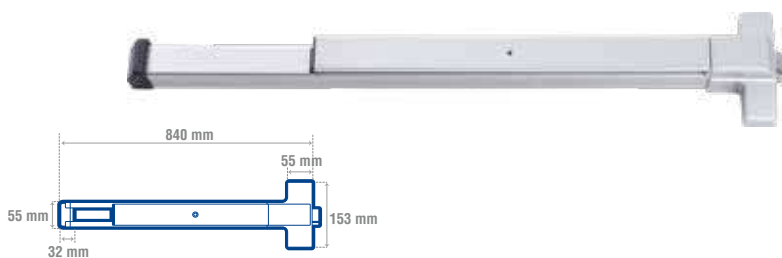

CÓDIGO	FUNCIÓN	ACABADO	SUB. DIST.	MAYOREO	MENUDEO
10BA	Un toque 1 punto, con manija	Aluminio	1	\$2,601	\$2,861 \$3,147

### MANIJA PARA BARRA ANTIPÁNICO

LÍNEA COMERCIAL SEGURIDAD ESTÁNDAR

INCLUYE ACCESORIOS DE INSTALACIÓN

**4** PERNOS **3** LLAVES ESTÁNDAR **ANSI 1 GRADO**

- Fabricada en aleación de zinc
- Para función derecha e izquierda.

CÓDIGO	FUNCIÓN	ACABADO	SUB. DIST.	MAYOREO	MENUDEO
24MA	Repuesto para 10BA	Niquel satinado	1	\$656	\$722 \$794

### BARRA DE TOQUE 1 PUNTO

LÍNEA COMERCIAL SEGURIDAD ESTÁNDAR INCLUYE ACCESORIOS DE INSTALACIÓN LISTED CUMPLE CON ADA

**ANSI 1 GRADO**

- Ajustable a diferentes anchos de puerta.
- Operación silenciosa.

CÓDIGO	FUNCIÓN	ACABADO	SUB. DIST.	MAYOREO	MENUDEO
11BA	Un toque 1 punto	Aluminio	1	\$1,955	\$2,151 \$2,366