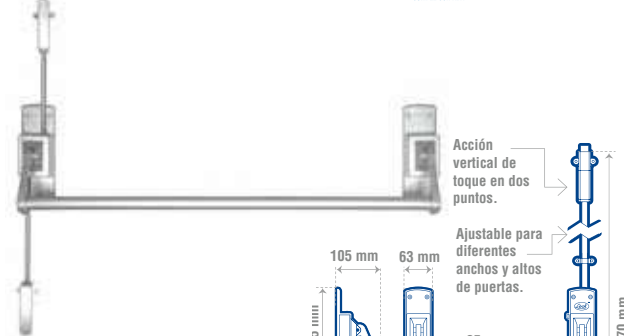

### BARRA DE TOQUE 1 PUNTO

LÍNEA COMERCIAL SEGURIDAD ESTÁNDAR INCLUYE ACCESORIOS DE INSTALACIÓN LISTED CUMPLE CON ADA

**ANSI 1 GRADO**

- Ajustable a diferentes anchos de puerta.
- Operación silenciosa.

CÓDIGO	FUNCIÓN	ACABADO	SUB. DIST.	MAYOREO	MENUDEO
11BA	Un toque 1 punto	Aluminio	1	\$1,955	\$2,151 \$2,366

### BARRA UNIVERSAL DE 1 PUNTO

LÍNEA COMERCIAL SEGURIDAD ESTÁNDAR INCLUYE ACCESORIOS DE INSTALACIÓN CUMPLE CON ADA

Ajustable para diferentes anchos de puertas.  
 Acción horizontal de toque de un punto. Picaporte de acción precisa en caso de emergencias.

**ANSI 1 GRADO**

- Para puertas abatibles con espesores de 1" a 2" (25 mm a 51 mm).
- Operación silenciosa.

CÓDIGO	FUNCIÓN	ACABADO	SUB. DIST.	MAYOREO	MENUDEO
L200AL	De toque 1 punto	Aluminio	1	\$1,685	\$1,854 \$2,039

### BARRA UNIVERSAL DE 2 PUNTOS

LÍNEA COMERCIAL SEGURIDAD ESTÁNDAR INCLUYE ACCESORIOS DE INSTALACIÓN CUMPLE CON ADA

Acción vertical de toque en dos puntos.  
 Ajustable para diferentes anchos y altos de puertas.