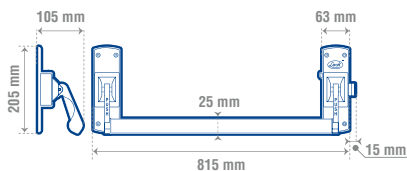

### BARRA DE TOQUE 1 PUNTO

LÍNEA COMERCIAL SEGURIDAD ESTÁNDAR INCLUYE ACCESORIOS DE INSTALACIÓN LISTED CUMPLE CON ADA

**ANSI 1 GRADO**

- Ajustable a diferentes anchos de puerta.
- Operación silenciosa.

CÓDIGO	FUNCIÓN	ACABADO	SUB. DIST.	MAYOREO	MENUDEO
11BA	Un toque 1 punto	Aluminio	1	\$1,955	\$2,151 \$2,366

### BARRA UNIVERSAL DE 1 PUNTO

LÍNEA COMERCIAL SEGURIDAD ESTÁNDAR INCLUYE ACCESORIOS DE INSTALACIÓN CUMPLE CON ADA

Ajustable para diferentes anchos de puertas.  
 Acción horizontal de toque de un punto. Picaporte de acción precisa en caso de emergencias.