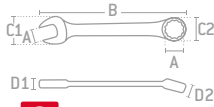

### LLAVES COMBINADAS SATINADAS EN PULGADAS, 12 PUNTAS

**1288**  
Llave jumbo

**1216A**  
Llave diseño clásico Urrera

**GRANEL**

- Fabricados en acero cromo vanadio.
- Exceden la normas ASME B107.100.
- Diseño con mango circular para mayor comodidad de agarre.
- Diseño UGS.
- Acabado satinado.
- Bocas maquinadas a precisión para un perfecto acoplamiento con la tuerca o tornillo.