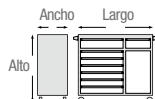

CÓDIGO	GAVETAS	LARGO	ANCHO	ALTO	🔒	P. LISTA
	1	29-1/4"	19-3/4"	6-1/4"		
M56M8	1	19-7/8"	19-3/4"	6-1/4"	1	$54,340
	6	29-1/4"	19-3/4"	3-1/4"