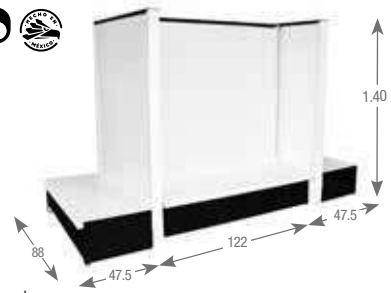

CÓDIGO	MEDIDA	📦	P. LISTA
ED204	60 x 140 cm	1	\$3,425

RACK DESPACHADOR PARA BARRETAS

No incluye carga.

CÓDIGO	DESCRIPCIÓN	📦	P. LISTA
RBARRE	30 x 30 x 130 cm	1	\$2,500

EXHIBIDOR DE PISO VERTICAL PARA 3 PODADORAS Y ACCESORIOS

CÓDIGO	MEDIDA	📦	P. LISTA
TARM	90 x 90 cm	1	\$1,980

GÓNDOLA PERIMETRAL PANEL METÁLICO

CÓDIGO	MEDIDA	📦	P. LISTA
GONP	123 x 47.5 x 200 cm	1	\$7,160
GONPA	120 x 47.5 x 200 cm. Tramo adicional solo con un poste	1	\$5,749

EXHIBIDOR DE PISO PARA GATOS DE BOTELLA

No incluye carga.

CÓDIGO	MEDIDA	📦	P. LISTA
DB1401E	73.5 x 73.5 x 175 cm	1	\$1,159

EXHIBIDOR DE PISO PARA DESBROZADORAS

No incluye carga.

CÓDIGO	MEDIDA	📦	P. LISTA
EXDES	86 x 86 x 215 cm	1	\$3,515

EXHIBIDOR DE PISO PARA DISCOS

- Incluye ganchos.

CÓDIGO	MEDIDA	📦	P. LISTA
EXDA	120 x 50 x 230 cm	1	\$8,245

GÓNDOLA CENTRAL PANEL METÁLICO

- Con cabeceras.

CÓDIGO	MEDIDA	📦	P. LISTA
GONC	218 x 88 x 140 cm	1	\$21,400
GONCA	218 x 88 x 140 cm. Tramo adicional sin cabecera solo con un poste	1	\$7,935