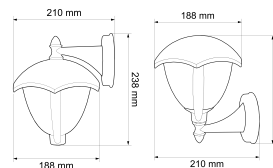

LUMINARIOS EXTERIORES

FAROS DE LED PARA EXTERIORES

USO GENERAL **NOM** LED 8,000 H TIEMPO DE VIDA

135983
Farol suspendido

135984
Farol soportado

- Para decoración en exteriores.
- Recubierto para uso en intemperie.
- Cuerpo de aluminio.
- Difusor de policarbonato.
- Cumplen con norma NOM 003-SCFI-2014.