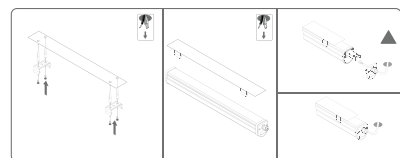

- A prueba de vapor.
- Protección contra polvo y humedad.
- Para estacionamientos, bodegas, exteriores e interiores, iluminación perimetral.
- Cumplen con la NOM-003-SCFI2014.
- Incluye accesorios de instalación.