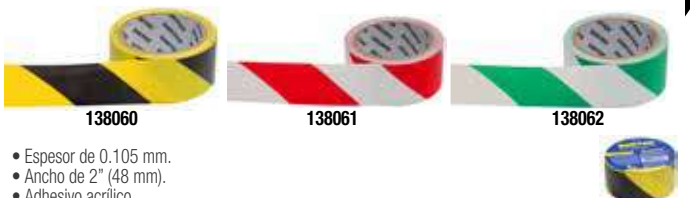

Referencia precio por carrete	PRECIO POR METRO
CADENA MAYOREO	
3 mm	\$595
6 mm	\$595
8 mm	\$595

CINTAS ANTIDERRAPANTES

CINTAS ANTIDERRAPANTES

USO GENERAL

- Ancho de 48 mm.
- Base de alta adherencia.
- Para utilizarse en pisos, escaleras, rampas y salidas de emergencia.

CÓDIGO	LARGO	COLOR	📦	SUB DIST.	MAYOREO	MENUEDO
137367	5 m	●	6	\$142	\$156	\$172
137368	5 m	○	6	\$170	\$187	\$206
137369	5 m	● ●	6	\$164	\$180	\$198

CINTAS DE SEÑALIZACIÓN

CINTAS DE SEÑALIZACIÓN

USO GENERAL