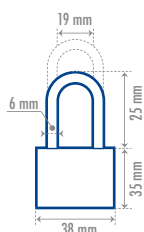

JUEGOS DE CANDADOS DE ACERO

JUEGO DE 4 CANDADOS, HORQUILLA CORTA LLAVE ESTÁNDAR 38 MM

LÍNEA COMERCIAL SEGURIDAD ESTÁNDAR NIVEL DE SEGURIDAD **3** ANTI-SEGUETA

ANTI-IMPACTO MISMA COMBINACIÓN DOBLE CERROJO

4 PIEZAS

4 PERNOS 3 LLAVES ESTÁNDAR

• Misma combinación.

CÓDIGO	PIEZAS	MEDIDA	EMPAQUE	SUB. DIST.	MAYOREO	MENUDEO	
L22S384	4	38 mm	Blisters	1	\$214	\$235	\$259

JUEGO DE 2 CANDADOS, HORQUILLA CORTA LLAVE ESTÁNDAR 38 MM

LÍNEA COMERCIAL SEGURIDAD ESTÁNDAR NIVEL DE SEGURIDAD **3** ANTI-SEGUETA

ANTI-IMPACTO MISMA COMBINACIÓN DOBLE CERROJO

2 PIEZAS

4 PERNOS 3 LLAVES ESTÁNDAR

• Misma combinación.

CÓDIGO	PIEZAS	MEDIDA	EMPAQUE	SUB. DIST.	MAYOREO	MENUDEO	
L22S382	2	38 mm	Blisters	1	\$107	\$118	\$130

• Misma combinación.

CÓDIGO	PIEZAS	MEDIDA	EMPAQUE	SUB. DIST.	MAYOREO	MENUDEO	
L22S452	2	45 mm	Blisters	1	\$137	\$151	\$166

JUEGO DE 4 CANDADOS, HORQUILLA LARGA LLAVE ESTÁNDAR 38 MM

LÍNEA COMERCIAL SEGURIDAD ESTÁNDAR NIVEL DE SEGURIDAD **3** ANTI-SEGUETA