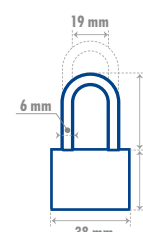

• Misma combinación.

CÓDIGO	PIEZAS	MEDIDA	EMPAQUE	SUB. DIST.	MAYOREO	MENUDEO	
L22S452	2	45 mm	Blisters	1	\$137	\$151	\$166

JUEGO DE 4 CANDADOS, HORQUILLA LARGA LLAVE ESTÁNDAR 38 MM

LÍNEA COMERCIAL SEGURIDAD ESTÁNDAR NIVEL DE SEGURIDAD **3** ANTI-SEGUETA

ANTI-IMPACTO MISMA COMBINACIÓN DOBLE CERROJO

4 PIEZAS

5 PERNOS 3 LLAVES ESTÁNDAR

• Misma combinación.

CÓDIGO	PIEZAS	MEDIDA	EMPAQUE	SUB. DIST.	MAYOREO	MENUDEO	
J4CL	4	38 mm	Blisters	1	\$235	\$259	\$285

JUEGO DE 2 CANDADOS, HORQUILLA LARGA LLAVE ESTÁNDAR 38 MM

LÍNEA COMERCIAL SEGURIDAD ESTÁNDAR NIVEL DE SEGURIDAD **3** ANTI-SEGUETA

ANTI-IMPACTO MISMA COMBINACIÓN DOBLE CERROJO

2 PIEZAS

4 PERNOS 3 LLAVES ESTÁNDAR

• Misma combinación.

CÓDIGO	PIEZAS	MEDIDA	EMPAQUE	SUB. DIST.	MAYOREO	MENUDEO	
L22L382	2	38 mm	Blisters	1	\$108	\$119	\$131