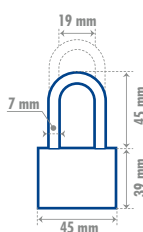

ANTI-IMPACTO MISMA COMBINACIÓN DOBLE CERROJO

4 PIEZAS

5 PERNOS 3 LLAVES ESTÁNDAR

• Misma combinación.

CÓDIGO	PIEZAS	MEDIDA	EMPAQUE	SUB. DIST.	MAYOREO	MENUDEO	
J4CL	4	38 mm	Blisters	1	\$235	\$259	\$285

JUEGO DE 2 CANDADOS, HORQUILLA LARGA LLAVE ESTÁNDAR 38 MM

LÍNEA COMERCIAL SEGURIDAD ESTÁNDAR NIVEL DE SEGURIDAD **3** ANTI-SEGUETA

ANTI-IMPACTO MISMA COMBINACIÓN DOBLE CERROJO

2 PIEZAS

4 PERNOS 3 LLAVES ESTÁNDAR

• Misma combinación.

CÓDIGO	PIEZAS	MEDIDA	EMPAQUE	SUB. DIST.	MAYOREO	MENUDEO	
L22L382	2	38 mm	Blisters	1	\$108	\$119	\$131

JUEGO DE 2 CANDADOS, HORQUILLA LARGA LLAVE ESTÁNDAR 45 MM

LÍNEA COMERCIAL SEGURIDAD ESTÁNDAR NIVEL DE SEGURIDAD **4** ANTI-SEGUETA

ANTI-IMPACTO MISMA COMBINACIÓN DOBLE CERROJO

2 PIEZAS

5 PERNOS 3 LLAVES ESTÁNDAR

• Misma combinación.

CÓDIGO	PIEZAS	MEDIDA	EMPAQUE	SUB. DIST.	MAYOREO	MENUDEO	
L22L452	2	45 mm	Blisters	1	\$141	\$155	\$171