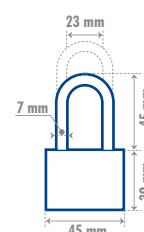

4 PIEZAS

4 PERNOS 3 LLAVES ESTÁNDAR

• Misma combinación.

CÓDIGO	PIEZAS	MEDIDA	EMPAQUE	SUB. DIST.	MAYOREO	MENUDEO	
L22S384	4	38 mm	Blisters	1	\$214	\$235	\$259

JUEGO DE 2 CANDADOS, HORQUILLA CORTA LLAVE ESTÁNDAR 38 MM

LÍNEA COMERCIAL SEGURIDAD ESTÁNDAR NIVEL DE SEGURIDAD **3** ANTI-SEGUETA

ANTI-IMPACTO MISMA COMBINACIÓN DOBLE CERROJO

2 PIEZAS

4 PERNOS 3 LLAVES ESTÁNDAR

• Misma combinación.

CÓDIGO	PIEZAS	MEDIDA	EMPAQUE	SUB. DIST.	MAYOREO	MENUDEO	
L22S382	2	38 mm	Blisters	1	\$107	\$118	\$130

JUEGO DE 2 CANDADOS, HORQUILLA CORTA LLAVE ESTÁNDAR 45 MM

LÍNEA COMERCIAL SEGURIDAD ESTÁNDAR NIVEL DE SEGURIDAD **4** ANTI-SEGUETA

ANTI-IMPACTO MISMA COMBINACIÓN DOBLE CERROJO

2 PIEZAS

5 PERNOS 3 LLAVES ESTÁNDAR

• Misma combinación.

CÓDIGO	PIEZAS	MEDIDA	EMPAQUE	SUB. DIST.	MAYOREO	MENUDEO	
L22S452	2	45 mm	Blisters	1	\$137	\$151	\$166

JUEGO DE 4 CANDADOS, HORQUILLA LARGA LLAVE ESTÁNDAR 38 MM

LÍNEA COMERCIAL SEGURIDAD ESTÁNDAR NIVEL DE SEGURIDAD **3** ANTI-SEGUETA