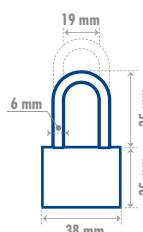

• Misma combinación.

CÓDIGO	PIEZAS	MEDIDA	EMPAQUE	SUB. DIST.	MAYOREO	MENUDEO	
L22S452	2	45 mm	Blisters	1	\$137	\$151	\$166

JUEGO DE 4 CANDADOS, HORQUILLA LARGA LLAVE ESTÁNDAR 38 MM

LÍNEA COMERCIAL SEGURIDAD ESTÁNDAR NIVEL DE SEGURIDAD **3** ANTI-SEGUETA

ANTI-IMPACTO MISMA COMBINACIÓN DOBLE CERROJO

4 PIEZAS

5 PERNOS 3 LLAVES ESTÁNDAR

• Misma combinación.

CÓDIGO	PIEZAS	MEDIDA	EMPAQUE	SUB. DIST.	MAYOREO	MENUDEO	
J4CL	4	38 mm	Blisters	1	\$235	\$259	\$285

JUEGO DE 2 CANDADOS, HORQUILLA LARGA LLAVE ESTÁNDAR 38 MM

LÍNEA COMERCIAL SEGURIDAD ESTÁNDAR NIVEL DE SEGURIDAD **3** ANTI-SEGUETA

ANTI-IMPACTO MISMA COMBINACIÓN DOBLE CERROJO

2 PIEZAS

4 PERNOS 3 LLAVES ESTÁNDAR

• Misma combinación.

CÓDIGO	PIEZAS	MEDIDA	EMPAQUE	SUB. DIST.	MAYOREO	MENUDEO	
L22L382	2	38 mm	Blisters	1	\$108	\$119	\$131