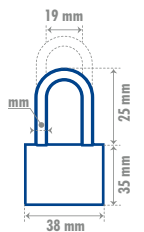

4 PIEZAS

4 PERNOS 3 LLAVES ESTÁNDAR

• Misma combinación.

CÓDIGO	PIEZAS	MEDIDA	EMPAQUE	SUB. DIST.	MAYOREO	MENUDEO	
L22S384	4	38 mm	Blisters	1	\$214	\$235	\$259

JUEGO DE 2 CANDADOS, HORQUILLA CORTA LLAVE ESTÁNDAR 38 MM

LÍNEA COMERCIAL SEGURIDAD ESTÁNDAR NIVEL DE SEGURIDAD **3** ANTI-SEGUETA

ANTI-IMPACTO MISMA COMBINACIÓN DOBLE CERROJO

2 PIEZAS

4 PERNOS 3 LLAVES ESTÁNDAR

• Misma combinación.

CÓDIGO	PIEZAS	MEDIDA	EMPAQUE	SUB. DIST.	MAYOREO	MENUDEO	
L22S382	2	38 mm	Blisters	1	\$107	\$118	\$130

JUEGO DE 2 CANDADOS, HORQUILLA CORTA LLAVE ESTÁNDAR 45 MM

LÍNEA COMERCIAL SEGURIDAD ESTÁNDAR NIVEL DE SEGURIDAD **4** ANTI-SEGUETA

ANTI-IMPACTO MISMA COMBINACIÓN DOBLE CERROJO

2 PIEZAS

5 PERNOS 3 LLAVES ESTÁNDAR

• Misma combinación.

CÓDIGO	PIEZAS	MEDIDA	EMPAQUE	SUB. DIST.	MAYOREO	MENUDEO	
L22S452	2	45 mm	Blisters	1	\$137	\$151	\$166

JUEGO DE 4 CANDADOS, HORQUILLA LARGA LLAVE ESTÁNDAR 38 MM

LÍNEA COMERCIAL SEGURIDAD ESTÁNDAR NIVEL DE SEGURIDAD **3** ANTI-SEGUETA