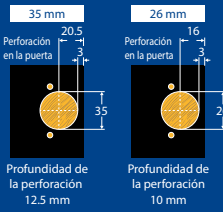

BISAGRAS BIDIMENSIONALES

BISAGRAS POR PUERTA

Cazuela	Ancho m	1	1.5	2	2.5
35 mm	Peso en Kg	4-5	6-9	10-15	16-22
26 mm	Peso en Kg	2-4	4-6	6-8	8-10

Cantidad de bisagras por puerta	Altura de la puerta (mm)	Número de bisagras
1000	2000	2
1500	2500	3
2000		4
2500		5

MEDIDAS IDEALES PARA PERFORAR LA PUERTA

TRES AJUSTES INDEPENDIENTES

AJUSTE LATERAL

AJUSTE DE ALTURA

AJUSTE DE PROFUNDIDAD

BISAGRAS BIDIMENSIONALES CIERRE SUAVE

BISAGRA RECTA

LÍNEA RESIDENCIAL