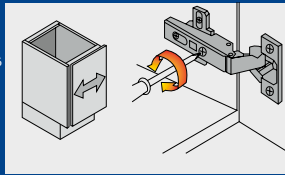

BISAGRAS BIDIMENSIONALES

BISAGRAS POR PUERTA

Cazuela	Ancho m	1	1.5	2	2.5
35 mm	Peso en Kg	4-5	6-9	10-15	16-22
26 mm	Peso en Kg	2-4	4-6	6-8	8-10

Cantidad de bisagras por puerta	Altura de la puerta (mm)	Número de bisagras
1000	2000	2
1500	2500	3
2000		4
2500		5

MEDIDAS IDEALES PARA PERFORAR LA PUERTA

TRES AJUSTES INDEPENDIENTES

AJUSTE LATERAL

AJUSTE DE ALTURA

AJUSTE DE PROFUNDIDAD

BISAGRAS BIDIMENSIONALES CIERRE SUAVE

BISAGRA RECTA

LÍNEA RESIDENCIAL