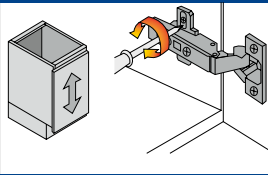

MEDIDAS IDEALES PARA PERFORAR LA PUERTA

TRES AJUSTES INDEPENDIENTES

AJUSTE LATERAL

AJUSTE DE ALTURA

AJUSTE DE PROFUNDIDAD

BISAGRAS BIDIMENSIONALES CIERRE SUAVE

BISAGRA RECTA

LÍNEA RESIDENCIAL

- Con pistón.
- Cobertura completa.
- Incluye tornillos.
- Precio por bolsa con 2 piezas.

CÓDIGO	Ø CAZUELA	APERTURA	Ø	SUB DIST.	MAYOREO	MENUEDO
LBD35RP	35 mm	105°	1	\$88	\$97	\$107

BISAGRA CURVA

LÍNEA RESIDENCIAL