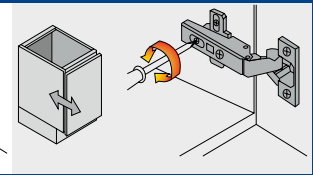

MEDIDAS IDEALES PARA PERFORAR LA PUERTA

TRES AJUSTES INDEPENDIENTES

AJUSTE LATERAL

AJUSTE DE ALTURA

AJUSTE DE PROFUNDIDAD

BISAGRAS BIDIMENSIONALES CIERRE SUAVE

BISAGRA RECTA

LÍNEA RESIDENCIAL

- Con pistón.
- Cobertura completa.
- Incluye tornillos.
- Precio por bolsa con 2 piezas.

CÓDIGO	Ø CAZUELA	APERTURA	Ø	SUB DIST.	MAYOREO	MENUEDO
LBD35RP	35 mm	105°	1	\$88	\$97	\$107

BISAGRA CURVA

LÍNEA RESIDENCIAL