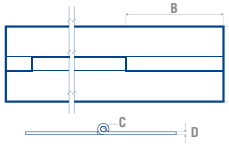

GRANEL

| CÓDIGO | DIÁMETRO | ⊞ | SUB. DIST. | MAYOREO | MENUDEO |
|--------|----------|----|------------|---------|---------|
| LBT38 | 3/8" | 20 | \$4.70 | \$5.20 | \$5.70 |
| LBT12 | 1/2" | 20 | \$5.80 | \$6.40 | \$7 |
| LBT58 | 5/8" | 20 | \$11 | \$12 | \$13 |
| LBT34 | 3/4" | 10 | \$22 | \$24 | \$26 |
| LBT1 | 1" | 6 | \$53 | \$58 | \$64 |

BISAGRAS DE ACERO PARA HERRERÍA

BISAGRAS DE PIANO

LÍNEA RESIDENCIAL

LBP13

| CÓDIGO | A | B | C | D | LONGITUD |
|-----------------|--------|----|----|------|----------|
| | pulg | mm | mm | mm | metros |
| EN TRAMO | | | | | |
| LBP1 | 1" | 29 | 2 | 0.70 | 1 |
| LBP2 | 1-1/4" | 29 | 2 | 0.70 | 1 |
| LBP3 | 1-1/2" | 29 | 2 | 0.70 | 1 |
| EN ROLLO | | | | | |
| LBP13 | 1" | 15 | 2 | 0.70 | 3.5 |
| LBP23 | 1-1/4" | 15 | 2 | 0.70 | 3.5 |
| LBP33 | 1-1/2" | 15 | 2 | 0.70 | 3.5 |