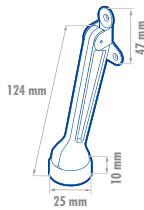

TOPES

FIJAPUERTAS

LÍNEA RESIDENCIAL

L059CBB