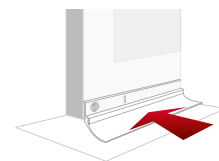

TOPES

FIJAPUERTAS

LÍNEA RESIDENCIAL

- Fabricado en zamac con punta de caucho antiderrapante.
- Incluye tornillo y taquete para instalación.

CÓDIGO	FUNCIÓN	ACABADO	EMPAQUE	⊞	SUB. DIST.	MAYOREO	MENUDEO
L059CBB	Para puerta	Cromo satinado	Blistar	1	$104	$114	$125
L059LBB	Para puerta	Latón brillante	Blistar	1	$104	$114	$125

CÓDIGO	FUNCIÓN	ACABADO	EMPAQUE	⊞	SUB. DIST.	MAYOREO	MENUDEO
L059LAB	Para puerta	Latón antiguo	Blistar	1	$104	$114	$125

GUARDAPOLVOS

GUARDAPOLVOS AUTOMÁTICOS

LÍNEA RESIDENCIAL

- Sistema que facilita la apertura de la puerta y evita el desgaste rápido de la goma.
- Evita la entrada de polvo, tierra, insectos, roedores y corrientes de aire.
- Perfil de aluminio y goma de PVC de alta resistencia.
- Fácil de recortar para instalación en puertas de menor dimensión.
- Para uso en puertas de ingreso, recámaras, patios, balcones, oficina, hogar, industria, etc.

GRANEL

CÓDIGO	LONGITUD	ACABADO	⊞	SUB. DIST.	MAYOREO	MENUDEO
12GP	90 cm	Aluminio	10	$126	$139	$153
LGPA100A	100 cm	Aluminio	10	$153	$168	$185
LGPA100B	100 cm	Blanco	10	$131	$144	$158
LGPA100N	100 cm	Negro	10	$131	$144	$158
LGPA100D	100 cm	Dorado	10	$131	$144	$158
14GP	100 cm	Bronce	10	$131	$144	$158

GUARDAPOLVOS CLÁSICOS

LÍNEA RESIDENCIAL

LGP100D

GRANEL

CÓDIGO	LONGITUD	ACABADO	⊞	SUB. DIST.	MAYOREO	MENUDEO
10GP	90 cm	Aluminio	10	$42	$46	$51
LGP100A	100 cm	Aluminio	10	$42	$46	$51
LGP100B	100 cm	Blanco	10	$42	$46	$51
LGP100N	100 cm	Negro	10	$42	$46	$51
LGP100D	100 cm	Dorado	10	$42	$46	$51

DESDE SIEMPRE
Y PARA SIEMPRE