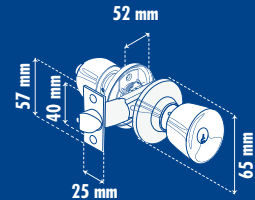

FUNCIÓN

RANURA - BOTÓN GIRATORIO BAÑO

- Picaporte estándar.
- Privacidad interior.