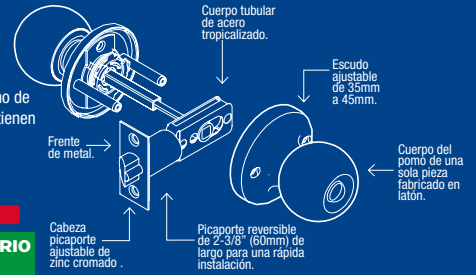

**COMBO DE POMO**

**COMBO TUBULAR DE BOLA**

LÍNEA RESIDENCIAL

SEGURIDAD ESTÁNDAR

400 000 CICLOS DE VIDA

Prolok

\$ PVL

- Picaporte de zinc cromado con alma de acero templado.
- Picaporte reversible ajustable con backset para 60 o 70 mm.
- Norma ANSI/BHMA A 156.2.

5 PERNOS

3 LLAVES ESTÁNDAR

ANSI 3 GRADO

CÓDIGO	FUNCIÓN	ACBADO	EMPAQUE	SUB. DIST.	MAYOREO	MENUDEO	
MY-CT5362BOLA-US5	Doble	Latón Antiguo	Caja	1	\$285	\$314	\$345

**100% SEGURO**

**POMOS TUBULARES**

**Función**

**FUNCIÓN DOBLE**

**Descripción:**

El combo incluye una cerradura de pomo de recámara y un cerrojo doble. Ambos tienen la misma combinación de llave.

**FUNCIÓN SENCILLO**

**Descripción:**

El combo incluye una cerradura de pomo de recámara y un cerrojo sencillo. Ambos tienen la misma combinación de llave.

**FUNCIÓN**

**LLAVE - SIN BOTÓN ENTRADA PRINCIPAL**

- Picaporte con dispositivo de seguridad.
- Llave exterior.
- Sistema antipánico

**FUNCIÓN**

**LLAVE - BOTÓN GIRATORIO RECÁMARA**

**Características:**

- Picaporte con dispositivo de seguridad.
- Llave exterior.
- Sistema antipánico.
- Privacidad interior.