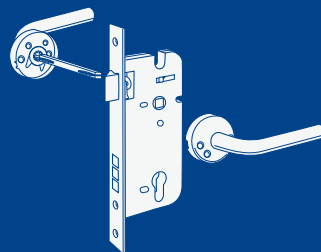

10 PIEZAS

CAJA

• Exhibidor para panel ranurado y perfoel metálico.  
• Contenido página 66.

CÓDIGO	FUNCIÓN	EMPAQUE	EMPAQUE	SUB. DIST.	MAYOREO	MENUDEO
PE5360V	Sencillo	Visual	1	\$7,128	\$7,841	\$8,625
PE5360	Sencillo	Visual	1	\$7,128	\$7,841	\$8,625

## MANIJAS CON MECANISMO DE EMBUTIR

##### Características:

- Roseta tipo europea de 54 mm.
- Resistente a la corrosión en ambientes húmedos y salinos.
- Distancia 85 mm entre manija y cilindro.
- Para puertas de 35 a 45 mm.
- Picaporte reversible.
- Pasador de 3 bulones de 2 pasos para máxima seguridad.