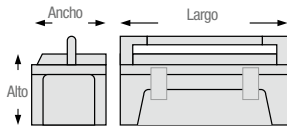

CAJAS PORTAHERRAMIENTAS PLÁSTICAS CON BROCHES METÁLICOS SERIE 99

CAJAS PORTAHERRAMIENTAS PLÁSTICAS CON BROCHES METÁLICOS SERIE 99

USO PESADO

25"

9921

20"

9920

GRANEL

• Incluye charola.

- Refuerzos estratégicos en las esquinas de la caja.
- Broches metálicos de alta resistencia.
- Fabricadas en poliuretano de alta resistencia.

CÓDIGO	9921	9920
LARGO	25"	20"
ANCHO	11"	11"
ALTO	10-1/2"	10-1/2"
CAPACIDAD DE ALMACENAJE CM ³	23,275	9,355
🔑	1	1
MAYOREO	\$985	\$765
MENUDEO	\$1,143	\$887

CAJAS PORTAHERRAMIENTAS PLÁSTICAS CON BROCHES METÁLICOS

CAJAS PORTAHERRAMIENTAS PLÁSTICAS CON BROCHES METÁLICOS

USO PESADO

Plástico de alta resistencia

MÁXIMO
espacio de almacenamiento
capacidad de 40,484 cm³

26"

CPU26A

- Cuerpo con costillas de refuerzo que incrementa la resistencia.
- Apertura de tapa de 110° para mayor facilidad en el uso.
- Broches metálicos de alta resistencia, con porta candado.
- Diseño de cuerpo con asas laterales.
- Asa metálica de 61 cm para mayor resistencia.
- Bisagra corrida de 48 cm para mayor vida útil.