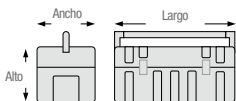

Plástico de alta resistencia

MÁXIMO
espacio de almacenamiento
capacidad de 22,000 cm³

21" COMPACTA

CPUC20

CPUC20R

- Diseño compacto: poca altura que permite guardarse en espacios reducidos pero con un largo adecuado para almacenar una amplia gama de herramientas con mango largo.
- Asa metálica de 40.5 cm para mayor resistencia.
- Bisagra corrida de 43 cm para mayor vida útil.

Plástico de alta resistencia

MÁXIMO
espacio de almacenamiento
capacidad de 15,000 cm³

17"

CPU17A

CPU17

- Asa metálica de 31 cm.
- Bisagra corrida de 31.5 cm para mayor vida útil.

Espera fecha de lanzamiento.

Con broches metálicos

GRANEL

CÓDIGO	CPU26GAR	CPU26A	CPU20A	CPU20AR	CPU20	CPUC20	CPUC20R	CPU17AR	CPU17A	CPU17
TAPA	Roja	Negra	Negra	Roja	Negra	Negra	Roja	Roja	Negra	Negra
INCLUYE CHAROLA	•	•	•	•	-	-	-	•	•	-
LARGO	26"	26"	21"	21"	21"	21"	21"	17"	17"	17"
ANCHO	10-3/4"	10-3/4"	10-3/4"	10-3/4"	10-3/4"	10-3/4"	10-3/4"	9-1/2"	9-1/2"	9-1/2"
ALTO	10-1/2"	10-1/2"	10-1/2"	10-1/2"	10-1/2"	7-1/2"	7-1/2"	8-1/2"	8-1/2"	8-1/2"
COMPACTA	-	-	-	-	-	•	•	-	-	-
CAPACIDAD DE ALMACENAJE CM ³	40,848	40,848	31,500	31,500	31,500	22,000	22,000	15,000	15,000	15,000
🔑	1	1	1	1	1	1	1	1	1	1
MAYOREO	\$535	\$510	\$400	\$420	\$375	\$329	\$345	\$340	\$325	\$289
MENUDEO	\$621	\$592	\$464	\$487	\$435	\$382	\$400	\$394	\$377	\$335