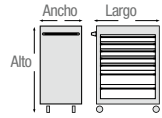

GABINETES MÓVILES CON GAVETAS

EXTRA PESADO **35 kg**
CAPACIDAD POR GAVETA

27"

7
GAVETAS

Rojo	Azul	Negro
X27M7	X27M7A	X27M7N

LARGO	ANCHO	ALTO	X27M7 Gavetas	X27M7A Gavetas	X27M7N Gavetas
23-1/4"	14-3/4"	2"	5	5	5
23-1/4"	14-3/4"	6"	2	2	2

	1	1	1
MAYOREO	\$18,460	\$18,460	\$18,460
MENUDEO	\$21,414	\$21,414	\$21,414

EXTRA PESADO **35 kg**
CAPACIDAD POR GAVETA

27"

6
GAVETAS

Rojo	Azul	Negro
X27M6	X27M6A	X27M6N

LARGO	ANCHO	ALTO	X27M6 Gavetas	X27M6A Gavetas	X27M6N Gavetas
23-1/4"	14-1/2"	2"	5	5	5
23-1/4"	14-1/2"	6"	1	1	1

	1	1	1
MAYOREO	\$16,470	\$16,470	\$16,470
MENUDEO	\$19,105	\$19,105	\$19,105

GABINETE SUPERIOR CON GAVETAS

EXTRA PESADO **40 kg**
CAPACIDAD POR GAVETA

41"

8
GAVETAS

CÓDIGO	GAVETAS	LARGO	ANCHO	ALTO		MAYOREO	MENUDEO
X41S8	3	12-1/4"	15-3/4"	2-5/8"	1	\$18,610	\$21,588
	1	12-1/4"	15-3/4"	5-3/4"			
	3	22-1/2"	15-3/4"	2-5/8"			
	1	22-1/2"	15-3/4"	5-3/4"			