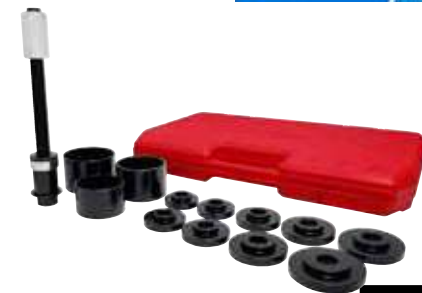

LLAVE DE LONA PARA QUITAR FILTROS AUTOAJUSTABLES

CÓDIGO	CAPACIDAD MÍNIMA	CAPACIDAD MÁXIMA	CAJA	MAYOREO	MENUDEO
LF1500	0"	6"	1	\$125	\$145

JUEGO DE SEPARADORES DE MASAS Y BALEROS

14
PIEZAS

- Facilita el montaje de la masa y los baleros de masa, se adapta a los birlos según el modelo del vehículo y hace la función de despegarlas.

CAJA PLÁSTICA

CÓDIGO	PIEZAS	CAJA	MAYOREO	MENUDEO
886	14	1	\$3,900	\$4,524

JUEGOS PARA REMOVER E INSTALAR BALEROS

JUEGO PARA REMOVER E INSTALAR BALEROS AUTOMOTRICES

13
PIEZAS

CAJA PLÁSTICA

CÓDIGO	CAPACIDAD	CAJA	MAYOREO	MENUDEO
887	2-3/16" a 3-3/16"	1	\$3,630	\$4,211

JUEGO INSTALADOR DE BALEROS

10
PIEZAS

- Inserta el balero rápidamente, derecho y al primer intento.
- Para instalar la mayoría de los anillos de baleros y sellos.
- Incluye 9 impulsores cónicos y un maneral.