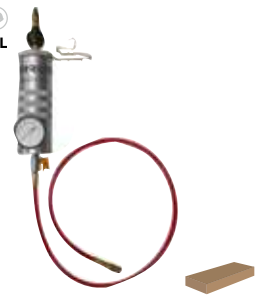

LIMPIADORES DE INYECTORES

JUEGO DE LIMPIADORES DE INYECTORES

USO INDUSTRIAL

15
PIEZAS

- Se conecta a rieles de inyectores eliminando la función momentánea de la bomba de gasolina (verifique las especificaciones del fabricante).

CONTENIDO	
Juego de 7 desconectores de línea de combustible.	
Juego de empaques de reparación.	
Desarmador schrader para pivotes de adaptadores.	
Adaptador para vehículos Ford®.	
Adaptador tee Nissan® cambio rápido.	
Boya con regulador, manómetro y manguera.	
Caja plástica compacta.	

CAJA PLÁSTICA

CÓDIGO	PIEZAS	MAYOREO	MENUDEO
2336	15	\$4,915	\$5,701

BOYA PARA LIMPIEZA DE INYECTORES

USO INDUSTRIAL

1
PIEZA

CÓDIGO	CAPACIDAD	MAYOREO	MENUDEO
2335	100 psi	\$3,095	\$3,590

JUEGOS DE DESCONECTORES PARA LÍNEAS DE COMBUSTIBLE

JUEGOS DE DESCONECTORES PARA LÍNEAS DE COMBUSTIBLE

EXTRA PESADO

12
PIEZAS

2210

COLOR	MEDIDA
Negro	1/4"
Rojo	5/16"
Amarillo oro	3/8"
Azul	3/8"

- Para línea de enfriamiento de aceite de transmisión GM®.
- Línea de embrague Ford®.
- Para línea de enfriamiento.
- Para aceite de transmisión.
- Para línea de combustible.