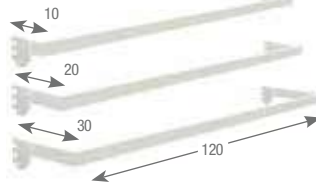

ACCESORIOS PARA EXHIBICIÓN

DIVISOR DE MALLA PARA ENTREPAÑO

CAJA

CÓDIGO	MEDIDA	📦	MAYOREO	MENUDEO
DVM	24 x 8 cm	1	\$95	\$110

JUEGO DE BARRAS TIPO CASCADA PARA GÓNDOLA

• Incluye 45 ganchos código GBAR.

CAJA

CÓDIGO	MEDIDA	📦	MAYOREO	MENUDEO
JBAR	120 x 10, 20, 30 cm	1	\$2,659	\$3,084

CANDADOS PARA GANCHO

LCG

LCGM

- Ideal para autoservicios.
- Estos bloqueos de seguridad se anclan en la punta del gancho exhibidor evitando que puedan extraer el producto.
- Llave magnética de alta intensidad, candado de ajuste perfecto de 5 mm para gancho estándar.

CAJA

CÓDIGO	MEDIDA	📦	MAYOREO	MENUDEO
LCGM	Llave de candado para gancho	1	\$329	\$382
LCG	Candado para gancho 100 piezas y llave	1	\$875	\$1,015

EXHIBIDORES PARA MOSTRADOR

EXHIBIDOR PARA BROCAS CON CALIBRADOR

EXHIBIDOR PARA BROCAS VERTICAL

CAJA

CÓDIGO	MEDIDA	📦	MAYOREO	MENUDEO
BROC03	30 x 25 x 55 cm	1	\$1,555	\$1,804

RACK PARA DADOS

CAJA

• Para dados de 3/8 y 1/2".

CÓDIGO	MEDIDA	📦	MAYOREO	MENUDEO
DDAD	63.5 x 30.5 x 32.3 cm	1	\$1,695	\$1,966