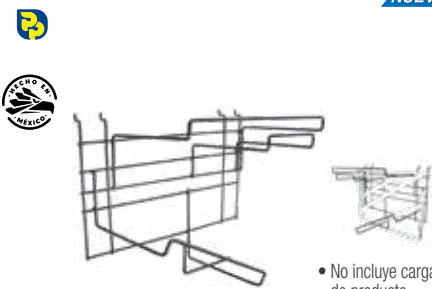

• No incluye carga de producto.

• Para 6 flotas.

CÓDIGO	MEDIDA	CAJA	MAYOREO	MENUDEO
RFLOTA6	28.5 x 34 x 10.5 cm	1	\$200	\$232

RACK DESPACHADOR PARA HACHAS

• No incluye carga de producto.

• Para 3 hachas.

CÓDIGO	MEDIDA	CAJA	MAYOREO	MENUDEO
RHACHA	14.6 x 18 x 17 cm	1	\$155	\$180

RACK PARA MÉNSULAS REFORZADAS

• No incluye carga de producto.

• Para 12 ménsulas.

CÓDIGO	MEDIDA	CAJA	MAYOREO	MENUDEO
RMEN12	31 x 43 x 22 cm	1	\$435	\$505

RACK PARA LATAS DE PINTURA

• No incluye carga de producto.

• Para colocar en góndola central (GONC).
• Para 7 latas.

CÓDIGO	MEDIDA	CAJA	MAYOREO	MENUDEO
RLATA	100 x 16 x 14 cm	1	\$395	\$458

RACK DESPACHADOR PARA MARROS

• No incluye carga de producto.

• Para 5 marros.

CÓDIGO	MEDIDA	CAJA	MAYOREO	MENUDEO
RMARRO	8 x 24 x 9 cm	1	\$73	\$85

RACK DESPACHADOR PARA MARTILLOS

• No incluye carga de producto.

• Para 5 martillos.

CÓDIGO	MEDIDA	CAJA	MAYOREO	MENUDEO
RMARTF	17 x 6.5 x 25 cm	1	\$120	\$139