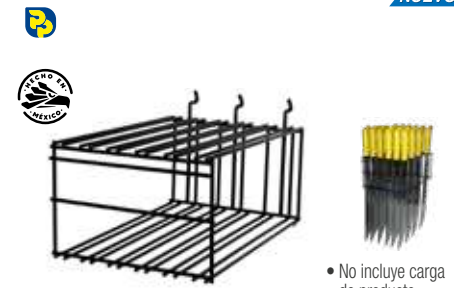

RACK DESPACHADOR PARA MÉNSULAS

• Medidas de ménsulas:
4" x 5"
5" x 6"
6" x 8"
8" x 10"
10" x 12"
12" x 14"

• No incluye carga de producto.

• Para 6 medidas diferentes de ménsulas.

CÓDIGO	MEDIDA	CAJA	MAYOREO	MENUDEO
RMEN50	30 x 33 x 43 cm	1	\$475	\$551

RACK DESPACHADOR PARA LATAS

• No incluye carga de producto.

• Para 12 latas de espuma o de pintura.

CÓDIGO	MEDIDA	CAJA	MAYOREO	MENUDEO
RESP12	30 x 23.5 x 9.2 cm	1	\$260	\$302

RACK DESPACHADOR PARA CUCHARAS ALBAÑIL

• No incluye carga de producto.

• Para 6 cucharas.

CÓDIGO	MEDIDA	CAJA	MAYOREO	MENUDEO
RCUCH	16 x 31 x 13 cm	1	\$190	\$220

RACK DESPACHADOR PARA MACHETES

• No incluye carga de producto.

• Para 30 machetes.

CÓDIGO	MEDIDA	CAJA	MAYOREO	MENUDEO
RMACH	17 x 22 x 31 cm	1	\$365	\$423

RACK DESPACHADOR MÚLTIPLE

• No incluye carga de producto.

• Para 5 arcos.

CÓDIGO	MEDIDA	CAJA	MAYOREO	MENUDEO
RIMUL6	5 x 23.5 x 9 cm	1	\$230	\$267