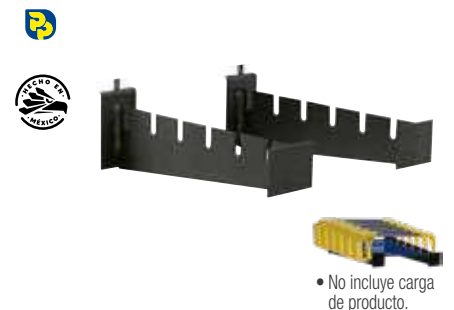

RACK DESPACHADOR PARA LATAS

• No incluye carga de producto.

• Para 12 latas de espuma o de pintura.

CÓDIGO	MEDIDA	CAJA	MAYOREO	MENUDEO
RESP12	30 x 23.5 x 9.2 cm	1	\$260	\$302

RACK DESPACHADOR PARA CUCHARAS ALBAÑIL

• No incluye carga de producto.

• Para 6 cucharas.

CÓDIGO	MEDIDA	CAJA	MAYOREO	MENUDEO
RCUCH	16 x 31 x 13 cm	1	\$190	\$220

RACK DESPACHADOR PARA MACHETES

• No incluye carga de producto.

• Para 30 machetes.

CÓDIGO	MEDIDA	CAJA	MAYOREO	MENUDEO
RMACH	17 x 22 x 31 cm	1	\$365	\$423

RACK DESPACHADOR MÚLTIPLE

• No incluye carga de producto.

• Para 5 arcos.

CÓDIGO	MEDIDA	CAJA	MAYOREO	MENUDEO
RIMUL6	5 x 23.5 x 9 cm	1	\$230	\$267