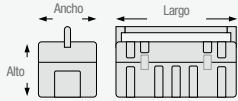

Plástico de alta resistencia

MÁXIMO
espacio de almacenamiento
capacidad de 31,500 cm³

21"

CPU20A

CPU20AR

CPU20

- Asa metálica de 40.5 cm para mayor resistencia.
- Bisagra corrida de 43 cm para mayor vida útil.
- Charola con siete divisiones (CPU20A).

NUEVO

Plástico de alta resistencia

MÁXIMO
espacio de almacenamiento
capacidad de 22,000 cm³

21" COMPACTA

CPUC20

CPUC20R

- Diseño compacto: poca altura que permite guardarse en espacios reducidos pero con un largo adecuado para almacenar una amplia gama de herramientas con mango largo.
- Asa metálica de 40.5 cm para mayor resistencia.
- Bisagra corrida de 43 cm para mayor vida útil.

Espera fecha de lanzamiento.

Plástico de alta resistencia

MÁXIMO
espacio de almacenamiento
capacidad de 15,000 cm³

17"

CPU17A

CPU17

- Asa metálica de 31 cm.
- Bisagra corrida de 31.5 cm para mayor vida útil.

GRANEL

CÓDIGO	CPU26AR	CPU26A	CPU20A	CPU20AR	CPU20	CPUC20	CPUC20R	CPU17AR	CPU17A	CPU17
TAPA	Roja	Negra	Negra	Roja	Negra	Negra	Roja	Roja	Negra	Negra
INCLUYE CHAROLA	•	•	•	•	-	-	-	•	•	-
LARGO	26"	26"	21"	21"	21"	21"	21"	17"	17"	17"
ANCHO	10-3/4"	10-3/4"	10-3/4"	10-3/4"	10-3/4"	10-3/4"	10-3/4"	9-1/2"	9-1/2"	9-1/2"
ALTO	10-1/2"	10-1/2"	10-1/2"	10-1/2"	10-1/2"	7-1/2"	7-1/2"	8-1/2"	8-1/2"	8-1/2"
COMPACTA						•	•			
CAPACIDAD DE ALMACENAJE CM ³	40,484	40,484	31,500	31,500	31,500	22,000	22,000	15,000	15,000	15,000
☑	1	1	1	1	1	1	1	1	1	1
MAYOREO	\$335	\$510	\$400	\$420	\$375	\$329	\$345	\$340	\$325	\$289
MENUDEO	\$621	\$592	\$464	\$487	\$435	\$382	\$400	\$394	\$377	\$335