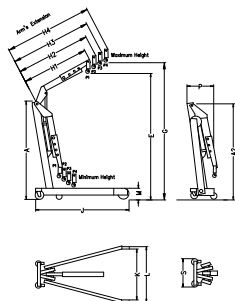

PLUP1

PLUP2

CÓDIGO	CAPACIDAD	SUSTITUYE A
PLUP1	1 t	137022
PLUP2	2 t	137021

Posición	Capacidad	Extensión del brazo	Altura mínima	Altura máxima
1	1,000 Kg	91 cm	40 cm	178 cm
2	750 Kg	100 cm	32.5 cm	186 cm
3	500 kg	109 cm	25 cm	194 cm
4	250 Kg	118 cm	17 cm	202 cm

Posición	Capacidad	Extensión del brazo	Altura mínima	Altura máxima
1	2000 Kg	104.5 cm	33 cm	187 cm
2	1500 Kg	122.5 cm	17.5 cm	201 cm
3	1000 kg	140.5 cm	-	215 cm
4	500 Kg	158.5 cm	-	229 cm

- Sistema plegable para mejor almacenamiento
- Brazo extensible con perno para fijar su posicionamiento.
- Resistentes por su diseño y construcción.

CÓDIGO	CAPACIDAD DE CARGA	ALTURA (A)	EXTENSIÓN DEL BRAZO (H)	DISTANCIA ENTRE POSICIONES (I)	LARGO DE LA BASE (J)	MEDIDAS					ALTURA PLEGADO (A2)	MAYOREO	MENUDEO	
						GROSOR DE LA BASE (M)	ANCHO INTERIOR (K)	ANCHO EXTERIOR (L)	ANCHO POSTERIOR (S)	LARGO PLEGADO (P)				
PLUP1	1 t	131.5 cm	85 cm	9 cm	151 cm	18 cm	78 cm	92 cm	60 cm	51 cm	141 cm	1	\$6,265	\$7,267
PLUP2	2 t	137.5 cm	95 cm	18 cm	163.5 cm	18 cm	85 cm	99 cm	60 cm	57 cm	147 cm	1	\$7,580	\$8,793

- Brazo extensible con perno para fijar su posicionamiento.
- Extensiones laterales y frontales para una mayor estabilidad.
- Resistentes por su diseño y construcción.

CÓDIGO	CAPACIDAD DE CARGA	ALTURA (A)	EXTENSIÓN DEL BRAZO (H)	DISTANCIA ENTRE POSICIONES (I)	LARGO DE LA BASE (J)	MEDIDAS					ALTURA PLEGADO (A2)	MAYOREO	MENUDEO	
						GROSOR DE LA BASE (M)	ANCHO INTERIOR (K)	ANCHO EXTERIOR (L)	ANCHO POSTERIOR (S)	LARGO PLEGADO (P)				
PLUE2	2 t	135.5 cm	95 cm	18 cm	145 cm	17.5 cm	60 cm	72 cm	92.5 cm	50 cm	143 cm	1	\$8,275	\$9,599