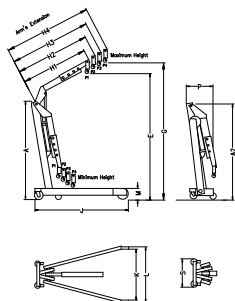

Posición	Capacidad	Extensión del brazo	Altura mínima	Altura máxima
1	2000 Kg	104.5 cm	33 cm	187 cm
2	1500 Kg	122.5 cm	17.5 cm	201 cm
3	1000 kg	140.5 cm	-	215 cm
4	500 Kg	158.5 cm	-	229 cm

- Sistema plegable para mejor almacenamiento
- Brazo extensible con perno para fijar su posicionamiento.
- Resistentes por su diseño y construcción.

CÓDIGO	CAPACIDAD DE CARGA	ALTURA (A)	EXTENSIÓN DEL BRAZO (H)	DISTANCIA ENTRE POSICIONES (I)	LARGO DE LA BASE (J)	MEDIDAS					ALTURA PLEGADO (A2)	MAYOREO	MENUDEO	
						GROSOR DE LA BASE (M)	ANCHO INTERIOR (K)	ANCHO EXTERIOR (L)	ANCHO POSTERIOR (S)	LARGO PLEGADO (P)				
PLUP1	1 t	131.5 cm	85 cm	9 cm	151 cm	18 cm	78 cm	92 cm	60 cm	51 cm	141 cm	1	\$6,265	\$7,267
PLUP2	2 t	137.5 cm	95 cm	18 cm	163.5 cm	18 cm	85 cm	99 cm	60 cm	57 cm	147 cm	1	\$7,580	\$8,793

PLUMA HIDRÁULICA FIJA CON EXTENSIÓN

NUEVO

USO PROFESIONAL

2 t
CAPACIDAD DE CARGA

4
RUEDAS GIRATORIAS

CÓDIGO	CAPACIDAD	SUSTITUYE A
PLUE2	2 t	137024

Posición	Capacidad	Extensión del brazo	Altura mínima	Altura máxima
1	2000 Kg	104.5 cm	29 cm	183 cm
2	1500 Kg	122.5 cm	13 cm	198 cm
3	1000 kg	140.5 cm	-	212 cm
4	500 Kg	158.5 cm	-	227 cm

- Brazo extensible con perno para fijar su posicionamiento.
- Extensiones laterales y frontales para una mayor estabilidad.
- Resistentes por su diseño y construcción.

CÓDIGO	CAPACIDAD DE CARGA	ALTURA (A)	EXTENSIÓN DEL BRAZO (H)	DISTANCIA ENTRE POSICIONES (I)	LARGO DE LA BASE (J)	MEDIDAS					ALTURA PLEGADO (A2)	MAYOREO	MENUDEO	
						GROSOR DE LA BASE (M)	ANCHO INTERIOR (K)	ANCHO EXTERIOR (L)	ANCHO POSTERIOR (S)	LARGO PLEGADO (P)				
PLUE2	2 t	135.5 cm	95 cm	18 cm	145 cm	17.5 cm	60 cm	72 cm	92.5 cm	50 cm	143 cm	1	\$8,275	\$9,599