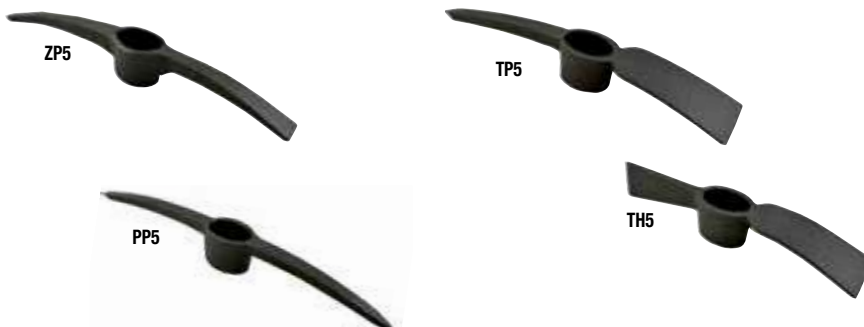

ATADO

CÓDIGO	TIPO	PESO	UNIDAD	MAYOREO	MENUDEO
ZP5MF	Zapa - pico	5 lb - 2,2 kg	4	\$295	\$342
ZP7MF	Zapa - pico	7 lb - 3,2 kg	4	\$370	\$429
TP5MF	Talacho - pico	5 lb - 2,2 kg	4	\$295	\$342

ZAPAPICOS Y TALACHOS MANGO DE MADERA CON INSERTO PLÁSTICO

\$ PVL

PP5M

TH5M

ZP5M

TP5M

- Madera estufada.
- Acabado encerado.
- Inserto plástico para un mejor ensamble con la cabeza.
- Mango 36".

Nueva imagen se surtirá de acuerdo a rotación de inventarios.

ATADO

CÓDIGO	TIPO	PESO	UNIDAD	MAYOREO	MENUDEO
ZP5M	Zapa - pico	5 lb - 2,2 kg	4	\$259	\$300
ZP7M	Zapa - pico	7 lb - 3,2 kg	4	\$335	\$389
PP5M	Pico - pico	5 lb - 2,2 kg	4	\$259	\$300
TP5M	Talacho - pico	5 lb - 2,2 kg	4	\$259	\$300
TH5M	Talacho - hacha	5 lb - 2,2 kg	4	\$259	\$300

ZAPAPICOS Y TALACHOS

Excepto ZP7.

\$ PVL

ZP5

TP5

PP5

TH5

- Forjadas en acero 1045 de alta resistencia.
- Resistencia y dureza adecuada para maximizar el desempeño.
- Sométicas a tratamiento térmico para mayor durabilidad.
- Acabado cubierto con pintura en polvo que ofrece mayor protección.
- Ojo ovalado estándar No. 6 para un ajuste más firme.