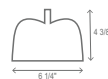

Nueva imagen se surtirá de acuerdo a rotación de inventarios.

CÓDIGO	LANE	ANCHO DE HOJA	LONGITUD DE HOJA	GRANEL	MAYOREO	MENUDEO
130089	No. 0	6-3/4"	4-3/8"	4	\$229	\$266
130056	No. 1	7-1/2"	4-3/8"	4	\$230	\$267
130057	No. 2	8"	4-3/8"	4	\$235	\$273
130058	No. 3	8-5/8"	4-3/8"	4	\$239	\$277

AZADÓN JARDINERO

USO PROFESIONAL

- Mango de madera 48".

Nueva imagen se surtirá de acuerdo a rotación de inventarios.

CÓDIGO	ANCHO DE HOJA	LONGITUD DE HOJA	GRANEL	MAYOREO	MENUDEO
130054	6-1/4"	4-3/8"	4	\$105	\$122

AZADÓN TOMATERO CORTO

USO PROFESIONAL

- Mango de madera de 16".

Nueva imagen se surtirá de acuerdo a rotación de inventarios.

CÓDIGO	ANCHO DE HOJA	LONGITUD DE HOJA	GRANEL	MAYOREO	MENUDEO
130055	6-1/4"	4-3/8"	4	\$80	\$93