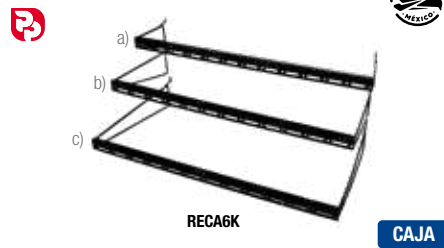

GANCHOS PARA PANEL RANURADO CON PRECIADOR PLÁSTICO

| CÓDIGO | MEDIDA | CAJA | MAYOREO | MENUDEO |
|--------|----------------|------|---------|---------|
| 124132 | 4" de longitud | 100 | \$29 | \$34 |
| 124133 | 6" de longitud | 100 | \$32 | \$37 |
| 124134 | 8" de longitud | 100 | \$34 | \$39 |

FRENTE DE MALLA PARA ENTREPAÑO

| CÓDIGO | MEDIDA | CAJA | MAYOREO | MENUDEO |
|--------|------------|------|---------|---------|
| FRM | 120 x 8 cm | 1 | \$315 | \$365 |

JUEGO DE RACKS TIPO CASCADA

| CÓDIGO | MEDIDA | CAJA | MAYOREO | MENUDEO |
|--------|--|------|---------|---------|
| RECA6K | Juego de 3 racks tipo cascadas 60 x 10 cm (a, b y c) | 1 | \$1,295 | \$1,502 |
| RECA6A | Rack tipo cascadas a) 60 x 12 x 10 cm | 1 | \$420 | \$487 |
| RECA6B | Rack tipo cascadas b) 60 x 20 x 10 cm | 1 | \$420 | \$487 |
| RECA6C | Rack tipo cascadas c) 60 x 35 x 10 cm | 1 | \$420 | \$487 |

GANCHO 4" PARA BARRAS TIPO CASCADA

| CÓDIGO | MEDIDA | CAJA | MAYOREO | MENUDEO |
|--------|-------------|------|---------|---------|
| GBAR | 4" longitud | 100 | \$25 | \$29 |

DIVISOR DE MALLA PARA ENTREPAÑO