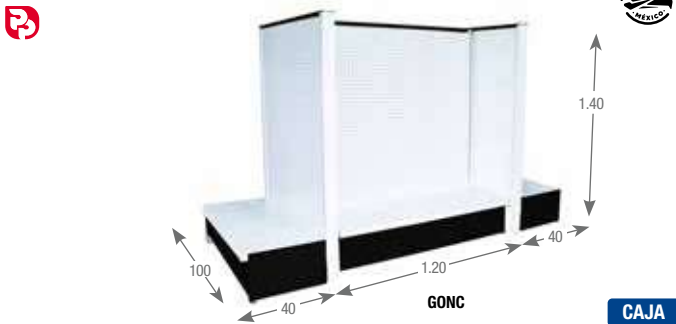

EXHIBIDORES DE PISO

GÓNDOLA CENTRAL PANEL METÁLICO

| CÓDIGO | MEDIDA | CAJA | MAYOREO | MENUDEO |
|--------|--|------|----------|----------|
| GONC | 200 x 100 x 140 cm | 1 | \$18,610 | \$21,588 |
| GONCA | 120 x 100 x 140 cm tramo adicional sin cabecera, solo con un poste | 1 | \$6,899 | \$8,003 |

TABLA EXHIBIDORA PANEL METÁLICO SIN BASE

| CÓDIGO | MEDIDA | CAJA | MAYOREO | MENUDEO |
|--------|-------------|------|---------|---------|
| LEXP60 | 60 x 140 cm | 1 | \$3,299 | \$3,827 |

ACCESORIOS PARA EXHIBICIÓN

CANASTILLAS

| CÓDIGO | MEDIDA | CAJA | MAYOREO | MENUDEO |
|---------|-------------------|------|---------|---------|
| CANA100 | 25 x 30 x 15.5 cm | 1 | \$499 | \$579 |
| CANA101 | 57 x 30 x 15.5 cm | 1 | \$690 | \$800 |

ENTREPAÑO PARA GÓNDOLA

| CÓDIGO | MEDIDA | CAJA | MAYOREO | MENUDEO |
|--------|-------------|------|---------|---------|
| ENGN | 120 x 40 cm | 1 | \$730 | \$847 |

CHAROLA MULTIUSOS BLANCA TIPO REPISA

| CÓDIGO | MEDIDA | CAJA | MAYOREO | MENUDEO |
|--------|----------------|------|---------|---------|
| LCMUL | 55 x 28 x 4 cm | 1 | \$935 | \$1,085 |