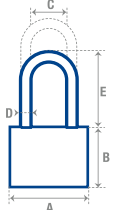

### CANDADOS DE ACERO, LLAVE ESTÁNDAR

CÓDIGO	A	B	C	D	E	GROSOR
	mm	mm	mm	mm	mm	mm
L22S38EACB	38	35	19	6	25	18
L22S45EACB	45	39	23	7	30	21
L22S50EACB	50	43	25	9	35	23
L22L38EACB	38	35	19	6	35	18
L22L45EACB	45	39	23	7	45	21
L22L50EACB	50	43	25	9	48	23

CÓDIGO	MEDIDA	NIVEL	PERNOS	EMPAQUE	MAYOREO	MENUDEO
<b>Horquilla corta</b>						
L22S38EACB	38 mm	3	4	Blistero	\$51	\$59
L22S45EACB	45 mm	4	5	Blistero	\$63	\$73
L22S50EACB	50 mm	4	5	Blistero	\$78	\$90
L22S38A	38 mm	3	4	Caja	\$45	\$52
L22S45A	45 mm	4	5	Caja	\$55	\$64
L22S50A	50 mm	4	5	Caja	\$66	\$77
<b>Horquilla larga</b>						
L22L38EACB	38 mm	3	4	Blistero	\$54	\$63
L22L45EACB	45 mm	4	5	Blistero	\$66	\$77
L22L50EACB	50 mm	4	5	Blistero	\$78	\$90
L22L38A	38 mm	3	4	Caja	\$46	\$53
L22L45A	45 mm	4	5	Caja	\$58	\$67
L22L50A	50 mm	4	5	Caja	\$69	\$80

### CANDADOS DE ACERO, LLAVE ESTÁNDAR Prolok

CÓDIGO	A	B	C	D	E	GROSOR
	mm	mm	mm	mm	mm	mm
P22S38B	38	35	19	6	25	18
P22S45B	45	39	23	7	30	21
P22S50B	50	43	25	9	35	23
P22L38B	38	35	18	6	35	18
P22L45B	45	39	23	7	43	21
P22L50B	50	43	25	9	48	23

### CANDADOS DE ACERO, LLAVE DE DISCOS

CÓDIGO	A	B	C	D	E	GROSOR
	mm	mm	mm	mm	mm	mm
L22S40DCSB	40	32	20	7	28	20
L22S50DCSB	50	38	23	9	37	20
L22S60DCSB	60	43	27	10	45	20
L22L40DCSB	40	32	20	7	59	20
L22L50DCSB	50	38	23	9	69	20
L22L60DCSB	60	43	27	10	75	20