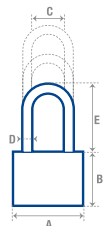

CANDADOS DE ACERO, LLAVE ESTÁNDAR Prolok

CÓDIGO	A	B	C	D	E	GROSOR
	mm	mm	mm	mm	mm	mm
P22S38B	38	35	19	6	25	18
P22S45B	45	39	23	7	30	21
P22S50B	50	43	25	9	35	23
P22L38B	38	35	18	6	35	18
P22L45B	45	39	23	7	43	21
P22L50B	50	43	25	9	48	23