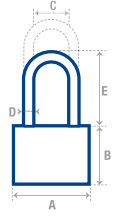

CÓDIGO	MEDIDA	NIVEL	PERNOS	EMPAQUE	MAYOREO	MENUDEO
<b>Horquilla corta</b>						
L22S38EACB	38 mm	3	4	Blistero	\$51	\$59
L22S45EACB	45 mm	4	5	Blistero	\$63	\$73
L22S50EACB	50 mm	4	5	Blistero	\$78	\$90
L22S38A	38 mm	3	4	Caja	\$45	\$52
L22S45A	45 mm	4	5	Caja	\$55	\$64
L22S50A	50 mm	4	5	Caja	\$66	\$77
<b>Horquilla larga</b>						
L22L38EACB	38 mm	3	4	Blistero	\$54	\$63
L22L45EACB	45 mm	4	5	Blistero	\$66	\$77
L22L50EACB	50 mm	4	5	Blistero	\$78	\$90
L22L38A	38 mm	3	4	Caja	\$46	\$53
L22L45A	45 mm	4	5	Caja	\$58	\$67
L22L50A	50 mm	4	5	Caja	\$69	\$80

### CANDADOS DE ACERO, LLAVE ESTÁNDAR Prolok

CÓDIGO	A	B	C	D	E	GROSOR
	mm	mm	mm	mm	mm	mm
P22S38B	38	35	19	6	25	18
P22S45B	45	39	23	7	30	21
P22S50B	50	43	25	9	35	23
P22L38B	38	35	18	6	35	18
P22L45B	45	39	23	7	43	21
P22L50B	50	43	25	9	48	23

- Doble cerrojo.
- Seguridad estándar.
- 3 llaves misma combinación.
- Cuerpo y horquilla de acero.
- Ideal para cancelos, puertas traseras.

CÓDIGO	MEDIDA	NIVEL	PERNOS	EMPAQUE	MAYOREO	MENUDEO
<b>Horquilla corta</b>						
P22S38B	38 mm	3	4	Blistero	\$46	\$53
P22S45B	45 mm	3	5	Blistero	\$56	\$65
P22S50B	50 mm	3	5	Blistero	\$70	\$81
P22S38	38 mm	3	4	Caja	\$40	\$46
P22S45	45 mm	3	5	Caja	\$49	\$57
P22S50	50 mm	3	5	Caja	\$59	\$68
<b>Horquilla larga</b>						
P22L38B	38 mm	3	4	Blistero	\$49	\$57
P22L45B	45 mm	3	5	Blistero	\$59	\$68
P22L50B	50 mm	3	5	Blistero	\$71	\$82
P22L38	38 mm	3	4	Caja	\$42	\$49
P22L45	45 mm	3	5	Caja	\$52	\$60
P22L50	50 mm	3	5	Caja	\$62	\$72

### CANDADOS DE ACERO, LLAVE DE DISCOS

CÓDIGO	A	B	C	D	E	GROSOR
	mm	mm	mm	mm	mm	mm
L22S40DCSB	40	32	20	7	28	20
L22S50DCSB	50	38	23	9	37	20
L22S60DCSB	60	43	27	10	45	20
L22L40DCSB	40	32	20	7	59	20
L22L50DCSB	50	38	23	9	69	20
L22L60DCSB	60	43	27	10	75	20