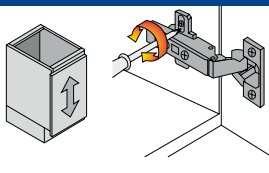

BISAGRAS BIDIMENSIONALES

BISAGRAS POR PUERTA

Cazuela	Ancho m	1	1.5	2	2.5
35 mm	Peso en Kg	4-5	6-9	10-15	16-22
26 mm	Peso en Kg	2-4	4-6	6-8	8-10

MEDIDAS IDEALES PARA PERFORAR LA PUERTA

TRES AJUSTES INDEPENDIENTES

AJUSTE LATERAL

AJUSTE DE ALTURA

AJUSTE DE PROFUNDIDAD

BISAGRAS BIDIMENSIONALES CIERRE SUAVE

BISAGRA RECTA

LÍNEA RESIDENCIAL

\$ PVL

- Con pistón.
- Cobertura completa.
- Incluye tornillos.
- Precio por bolsa con 2 piezas.