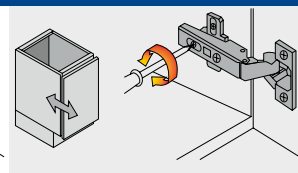

BISAGRAS BIDIMENSIONALES

BISAGRAS POR PUERTA

Cazuela	Ancho m	1	1.5	2	2.5
35 mm	Peso en Kg	4-5	6-9	10-15	16-22
26 mm	Peso en Kg	2-4	4-6	6-8	8-10

MEDIDAS IDEALES PARA PERFORAR LA PUERTA

TRES AJUSTES INDEPENDIENTES

AJUSTE LATERAL

AJUSTE DE ALTURA

AJUSTE DE PROFUNDIDAD

BISAGRAS BIDIMENSIONALES CIERRE SUAVE

BISAGRA RECTA

LÍNEA RESIDENCIAL

\$ PVL

- Con pistón.
- Cobertura completa.
- Incluye tornillos.
- Precio por bolsa con 2 piezas.

CÓDIGO	Ø CAZUELA	APERTURA	Ø	MAYOREO	MENUDEO
LBD35RP	35 mm	105°	1	\$67	\$78

BISAGRA CURVA

LÍNEA RESIDENCIAL

\$ PVL

- Con pistón.
- Cobertura media.
- Incluye tornillos.
- Precio por bolsa con 2 piezas.

CÓDIGO	Ø CAZUELA	APERTURA	Ø	MAYOREO	MENUDEO
LBD35CP	35 mm	105°	1	\$67	\$78