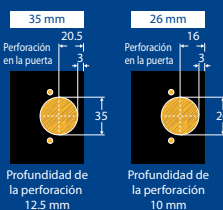

BISAGRAS BIDIMENSIONALES

BISAGRAS POR PUERTA

Cazuela	Ancho m	1	1.5	2	2.5
35 mm	Peso en Kg	4-5	6-9	10-15	16-22
26 mm	Peso en Kg	2-4	4-6	6-8	8-10

MEDIDAS IDEALES PARA PERFORAR LA PUERTA

TRES AJUSTES INDEPENDIENTES