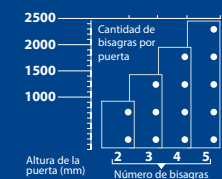

BISAGRAS BIDIMENSIONALES

BISAGRAS POR PUERTA

Cazuela	Ancho m	1	1.5	2	2.5
35 mm	Peso en Kg	4-5	6-9	10-15	16-22
26 mm	Peso en Kg	2-4	4-6	6-8	8-10

MEDIDAS IDEALES PARA PERFORAR LA PUERTA

TRES AJUSTES INDEPENDIENTES