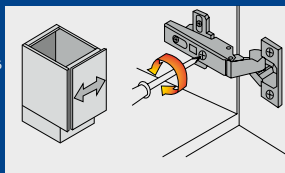

BISAGRAS BIDIMENSIONALES

BISAGRAS POR PUERTA

Cazuela	Ancho m	1	1.5	2	2.5
35 mm	Peso en Kg	4-5	6-9	10-15	16-22
26 mm	Peso en Kg	2-4	4-6	6-8	8-10

MEDIDAS IDEALES PARA PERFORAR LA PUERTA

TRES AJUSTES INDEPENDIENTES

AJUSTE LATERAL

AJUSTE DE ALTURA

AJUSTE DE PROFUNDIDAD

BISAGRAS BIDIMENSIONALES CIERRE SUAVE

BISAGRA RECTA

LÍNEA RESIDENCIAL

\$ PVL

- Con pistón.
- Cobertura completa.
- Incluye tornillos.
- Precio por bolsa con 2 piezas.