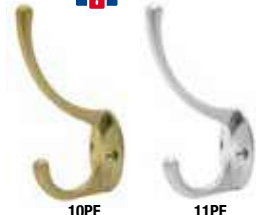

TUBO OVALADO PARA CLÓSET

LÍNEA RESIDENCIAL 

- Tubo de aluminio compatible con BCLO.
- Acabado natural.
- Fácil instalación.
- Para uso en clósets.
- Tubo de aluminio hueco y ligero.

ATADO

CÓDIGO	MATERIAL	LONGITUD	🔗	MAYOREO	MENUDEO
TCLO3	Aluminio	3 metros	1	\$145	\$168

JUEGO BRIDA PARA TUBO OVALADO

LÍNEA RESIDENCIAL 

Para colgar ganchos
para ropa en clóset y
también para cortinero.

- Incluyen tornillos.
- Brida fabricada de zamac.
- Fácil de instalarse con tornillos o remaches.
- Compatible con TCLO3.

BOLSA

CÓDIGO	MATERIAL	🔗	MAYOREO	MENUDEO
BCLO	Zamac	1	\$21	\$24

GANCHOS PERCHEROS SOMBRERO Y ABRIGO

LÍNEA RESIDENCIAL 

10PE

11PE

**PRECIO POR
PIEZA**

- Cuerpo fabricado en zamac.
- Para colgar ropa, sombreros, sacos, etc.
- Incluye tornillos para su instalación.

CÓDIGO	MATERIAL	🔗	MAYOREO	MENUDEO
10PE	Latón brillante	10	\$36	\$42
11PE	Niquel satinado	10	\$36	\$42

GANCHOS PERCHEROS DOBLES

LÍNEA RESIDENCIAL 

12PE

13PE

**PRECIO POR
PIEZA**

- Cuerpo fabricado en zamac.
- Para colgar ropa, sombreros, sacos, etc.
- Incluye tornillos para su instalación.