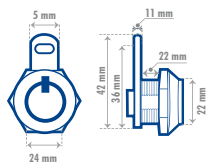

CERRADURA TUBULAR

LÍNEA COMERCIAL ALTA SEGURIDAD

7 PERNOS **2 LLAVES TUBULARES**

- Cuerpo de 16 mm de largo.
- Para uso en gabinetes, buzones y lockers.

CÓDIGO	FUNCIÓN	ACABADO	EMPAQUE	📦	MAYOREO	MENUDEO
L050TPCBB	Paleta	Cromo brillante	Blíster	1	$165	$191

CERRADURAS PARA MUEBLE CUADRADAS

LÍNEA COMERCIAL SEGURIDAD ESTÁNDAR

Cilindro con cuerpo de 27.1 mm ó 36 mm.

Cerrojo de acción horizontal.