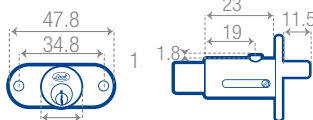

4 PERNOS **2 LLAVES ESTÁNDAR**

- Para uso en closets, balcones y ventanas.
- Para utilizarse en muebles de madera o metálicos.
- Cerrojo tipo botón de acción vertical.

CÓDIGO	FUNCIÓN	ACABADO	EMPAQUE	📦	MAYOREO	MENUDEO
22CM	Corrediza	Cromo brillante	Blíster	1	$77	$89
23CM	Corrediza	Latón brillante	Blíster	1	$77	$89