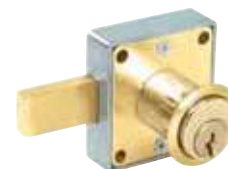

15CM

5 PERNOS **2 LLAVES ESTÁNDAR**

- Longitud de cilindro corto 29 mm.
- Longitud de cilindro largo 36 mm.
- Para uso en muebles, cajas de camiones y camionetas con puertas de abatir, closets, balcones y ventanas.
- Para utilizarse en muebles de madera o metálicos.
- Cerrojo que permite accionarse a ambos lados.

CÓDIGO	FUNCIÓN	ACABADO	EMPAQUE	📦	MAYOREO	MENUDEO
14CM	Paleta corta	Cromo brillante	Blíster	1	$100	$116
16CM	Paleta larga	Cromo brillante	Blíster	1	$105	$122
15CM	Paleta corta	Latón brillante	Blíster	1	$100	$116
17CM	Paleta larga	Latón brillante	Blíster	1	$105	$122