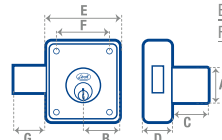

CERRADURAS PARA MUEBLE CUADRADAS

LÍNEA COMERCIAL SEGURIDAD ESTÁNDAR

Cilindro con cuerpo de 27.1 mm ó 36 mm.

Cerrojo de acción horizontal.

	mm	14CM	16CM
A		21.8	22.5
B		23	22
C		28	15
D		14.3	14.3
E		45	45
F		34	33