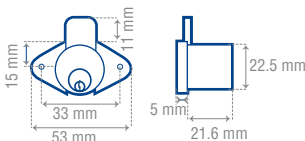

4 PERNOS **2 LLAVES ESTÁNDAR**

- Para uso en cajones de archiveros, escritorios y muebles.
- Para utilizarse en muebles de madera y metálicos.

CÓDIGO	FUNCIÓN	ACABADO	EMPAQUE	📦	MAYOREO	MENUDEO
11CM	Paleta	Cromo brillante	Blíster	1	$54	$63
12CM	Paleta	Latón brillante	Blíster	1	$54	$63