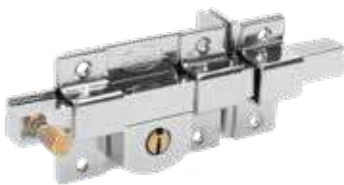

CERRADURAS DE BARRA LIBRE, LLAVE TETRA

LÍNEA RESIDENCIAL

ALTA SEGURIDAD

400 000 CICLOS DE VIDA

\$ PVL

L590DCB

9 PERNOS 3 LLAVES TETRA

CÓDIGO	FUNCIÓN	ACABADO	EMPAQUE	MAYOREO	MENUDEO
L590DCB	Derecha	Cromo brillante	1	\$259	\$300
L590ICB	Izquierda	Cromo brillante	1	\$259	\$300

CERRADURAS DE BARRA FIJA, LLAVE TETRA

LÍNEA RESIDENCIAL

ALTA SEGURIDAD

400 000 CICLOS DE VIDA

\$ PVL

L580ICBB

9 PERNOS 3 LLAVES TETRA

CÓDIGO	FUNCIÓN	ACABADO	EMPAQUE	MAYOREO	MENUDEO
L580DCBB	Derecha	Cromo brillante	Blisters	\$279	\$324
L580ICBB	Izquierda	Cromo brillante	Blisters	\$279	\$324
L580DCB	Derecha	Cromo brillante	Caja	\$259	\$300
L580ICB	Izquierda	Cromo brillante	Caja	\$259	\$300

CERRADURAS DE BARRA LIBRE, LLAVE ESTÁNDAR

LÍNEA RESIDENCIAL

SEGURIDAD ESTÁNDAR

400 000 CICLOS DE VIDA

\$ PVL

L570DCB

6 PERNOS 2 LLAVES ESTÁNDAR

CÓDIGO	FUNCIÓN	ACABADO	EMPAQUE	MAYOREO	MENUDEO
L570DCBB	Derecha	Cromo brillante	Blisters	\$235	\$273
L570ICBB	Izquierda	Cromo brillante	Blisters	\$235	\$273
L570DCB	Derecha	Cromo brillante	Caja	\$205	\$238
L570ICB	Izquierda	Cromo brillante	Caja	\$205	\$238

CERRADURAS DE BARRA FIJA, LLAVE ESTÁNDAR

LÍNEA RESIDENCIAL

SEGURIDAD ESTÁNDAR

400 000 CICLOS DE VIDA

\$ PVL

L560ICBB

6 PERNOS 2 LLAVES ESTÁNDAR

CÓDIGO	FUNCIÓN	ACABADO	EMPAQUE	MAYOREO	MENUDEO
L560DCBB	Derecha	Cromo brillante	Blisters	\$235	\$273
L560ICBB	Izquierda	Cromo brillante	Blisters	\$235	\$273
L560DCB	Derecha	Cromo brillante	Caja	\$205	\$238
L560ICB	Izquierda	Cromo brillante	Caja	\$205	\$238