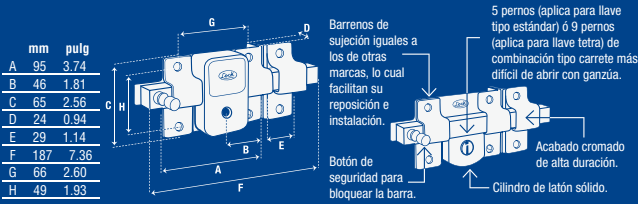

CERRADURAS DE BARRA

Identificación del sentido de la puerta

CERRADURA DE BARRA FIJA

El pasador sólo puede ser accionado por medio de la llave para cerrar o abrir.

CERRADURA DE BARRA LIBRE

El pasador se puede mover manualmente para abrir o cerrar una vez que se gire con la llave 360° en posición abierto o cerrado. Gire de regreso la llave otros 360° para bloquear el pasador.

El sentido de apertura de las puertas se determina situándose en la parte exterior de la habitación de frente a la puerta y observando la posición de las bisagras, si las bisagras están colocadas en el lado derecho la puerta es derecha, mientras que si están colocadas en el lado izquierdo, será puerta izquierda.

CERRADURAS DE BARRA LIBRE, LLAVE TETRA

LÍNEA RESIDENCIAL

ALTA SEGURIDAD

400 000 CICLOS DE VIDA

\$ PVL

L590DCB

9 PERNOS 3 LLAVES TETRA

CÓDIGO	FUNCIÓN	ACABADO	EMPAQUE	MAYOREO	MENUDEO
L590DCB	Derecha	Cromo brillante	1	\$259	\$300
L590ICB	Izquierda	Cromo brillante	1	\$259	\$300