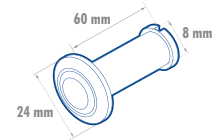

CÓDIGO	MEDIDA	ACABADO	EMPAQUE	MAYOREO	MENUDEO
LPC134LBB	1-3/4"	Latón brillante	Blistér 1	\$20	\$23
LPC212LBB	2-1/2"	Latón brillante	Blistér 1	\$27	\$31
LPC314LBB	3-1/4"	Latón brillante	Blistér 1	\$41	\$48
LPC412LBB	4-1/2"	Latón brillante	Blistér 1	\$46	\$53

MIRILLAS

MIRILLAS

LÍNEA RESIDENCIAL 

LM200NSB

LM200LBB

LM200LAB

- Para puertas de 35 mm a 45 mm.
- Cuerpo de latón.
- Lente con ángulo de visibilidad de 200°.

CÓDIGO	ACABADO	EMPAQUE	MAYOREO	MENUDEO
LM200NSB	Níquel satinado	Blistér 6	\$100	\$116
LM200LBB	Latón brillante	Blistér 6	\$100	\$116
LM200LAB	Latón antiguo	Blistér 6	\$100	\$116

TOPES

TOPE MAGNÉTICO PARA PUERTA

LÍNEA RESIDENCIAL 

- Tope con resorte y de acción magnética que fija la puerta además de protegerla.
- Incluye tornillos y taquetes de instalación.

CÓDIGO	FUNCIÓN	ACABADO	EMPAQUE	MAYOREO	MENUDEO
L1054LCS	De piso	Níquel satinado	Blistér 6	\$100	\$116

TOPES TIPO CATARINA

LÍNEA RESIDENCIAL 

L054CSB

L054LBB

L054LAB

- Cuerpo de zamac.
- Refuerzo de hule para protección de la puerta.
- Incluye tornillo y taquete para instalación.

CÓDIGO	FUNCIÓN	ACABADO	EMPAQUE	MAYOREO	MENUDEO
L054CSB	De piso	Cromo satinado	1	\$48	\$56
L054LBB	De piso	Latón brillante	1	\$48	\$56
L054LAB	De piso	Latón antiguo	1	\$48	\$56