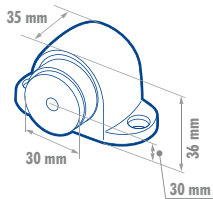

CÓDIGO	MEDIDA	ACABADO	EMPAQUE	MAYOREO	MENUDEO
LPC134LBB	1-3/4"	Latón brillante	Blistér 1	\$20	\$23
LPC212LBB	2-1/2"	Latón brillante	Blistér 1	\$27	\$31
LPC314LBB	3-1/4"	Latón brillante	Blistér 1	\$41	\$48
LPC412LBB	4-1/2"	Latón brillante	Blistér 1	\$46	\$53

MIRILLAS

MIRILLAS

LÍNEA RESIDENCIAL 

LM200NSB

LM200LBB

LM200LAB

- Para puertas de 35 mm a 45 mm.
- Cuerpo de latón.
- Lente con ángulo de visibilidad de 200°.

CÓDIGO	ACABADO	EMPAQUE	MAYOREO	MENUDEO
LM200NSB	Níquel satinado	Blistér 6	\$100	\$116
LM200LBB	Latón brillante	Blistér 6	\$100	\$116
LM200LAB	Latón antiguo	Blistér 6	\$100	\$116

TOPES

TOPE MAGNÉTICO PARA PUERTA

LÍNEA RESIDENCIAL 

- Tope con resorte y de acción magnética que fija la puerta además de protegerla.
- Incluye tornillos y taquetes de instalación.

CÓDIGO	FUNCIÓN	ACABADO	EMPAQUE	MAYOREO	MENUDEO
L1054LCS	De piso	Níquel satinado	Blistér 6	\$100	\$116