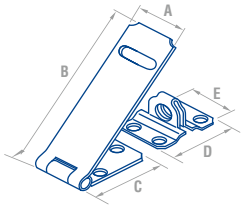

PORTACANDADOS

PORTACANDADOS

LÍNEA RESIDENCIAL

LPC412NIB