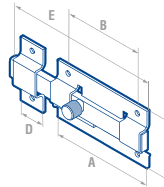

PASADORES DE SOBREPONER DE BARRA

PASADORES DE SOBREPONER DE BARRA

LÍNEA RESIDENCIAL 

L036NIB

L036LBB

L036D

Medida de	A	B	C	D	E
mm	mm	mm	mm	mm	mm
5 cm	51	2.008	36	1.449	36
8 cm	75	2.953	56	2.205	42
12 cm	126	4.961	96	3.780	65

- Cuerpo fabricado en lámina de acero con refuerzo.
- Botón de seguridad moleteado con cuerda.

CÓDIGO	MEDIDA	ACABADO	EMPAQUE	MAYOREO	MENUDEO
L035NIB	5 cm	Niquelado	Blistér 1	\$29	\$34
L036NIB	8 cm	Niquelado	Blistér 1	\$56	\$65
L038NIB	12 cm	Niquelado	Blistér 1	\$74	\$86

CÓDIGO	MEDIDA	ACABADO	EMPAQUE	MAYOREO	MENUDEO
L035LBB	5 cm	Latón brillante	Blistér 1	\$29	\$34
L036LBB	8 cm	Latón brillante	Blistér 1	\$56	\$65
L038LBB	12 cm	Latón brillante	Blistér 1	\$74	\$86

CÓDIGO	MEDIDA	ACABADO	EMPAQUE	MAYOREO	MENUDEO
L035D	5 cm	Dorado	Blistér 1	\$29	\$34
L036D	8 cm	Dorado	Blistér 1	\$56	\$65
L038D	12 cm	Dorado	Blistér 1	\$74	\$86