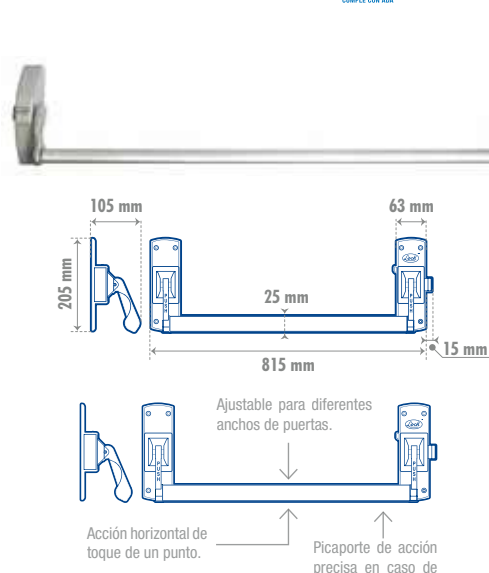

BARRA UNIVERSAL DE 1 PUNTO

LÍNEA COMERCIAL SEGURIDAD ESTÁNDAR INCLUYE ACCESORIOS DE INSTALACIÓN CUMPLE CON ADA

ANSI GRADO 1
• Para puertas abatibles con espesores de 1" a 2" (25 mm a 51 mm).
• Operación silenciosa.

CÓDIGO	FUNCIÓN	ACABADO	1	MAYOREO	MENUDEO
L200AL	De toque 1 punto	Aluminio	1	$1,425	$1,653