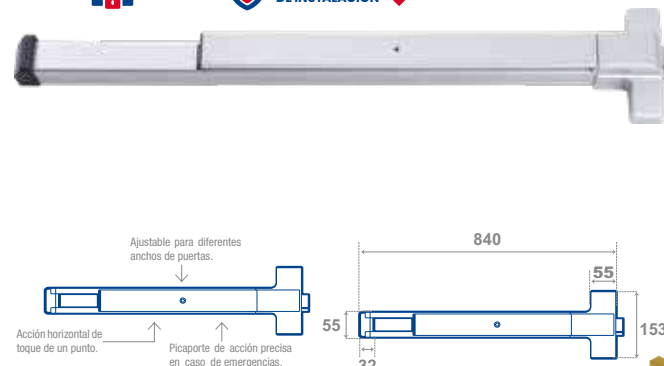

BARRAS ANTIPÁNICO

BARRA DE TOQUE 1 PUNTO CON MANIJA

LÍNEA COMERCIAL SEGURIDAD ESTÁNDAR INCLUYE ACCESORIOS DE INSTALACIÓN CUMPLE CON ADA

ANSI GRADO 1
 4 PERNOS 3 LLAVES ESTÁNDAR
 • Ajustable a diferentes anchos de puerta.
 • Operación silenciosa.

CÓDIGO	FUNCIÓN	ACABADO	1	MAYOREO	MENUDEO
10BA	Un toque 1 punto, con manija	Aluminio	1	\$2,240	\$2,598

BARRA DE TOQUE 1 PUNTO

LÍNEA COMERCIAL SEGURIDAD ESTÁNDAR INCLUYE ACCESORIOS DE INSTALACIÓN CUMPLE CON ADA

ANSI GRADO 1
 • Ajustable a diferentes anchos de puerta.
 • Operación silenciosa.

CÓDIGO	FUNCIÓN	ACABADO	1	MAYOREO	MENUDEO
11BA	Un toque 1 punto	Aluminio	1	\$1,685	\$1,955

BARRA UNIVERSAL DE 2 PUNTOS

LÍNEA COMERCIAL SEGURIDAD ESTÁNDAR INCLUYE ACCESORIOS DE INSTALACIÓN CUMPLE CON ADA

ANSI GRADO 1
 • Para puertas abatibles con espesores de 1" a 2" (25 mm a 51 mm).
 • Operación silenciosa.

CÓDIGO	FUNCIÓN	ACABADO	1	MAYOREO	MENUDEO
L220AL	De torque 2 puntos	Aluminio	1	\$2,210	\$2,564

BARRA UNIVERSAL DE 1 PUNTO