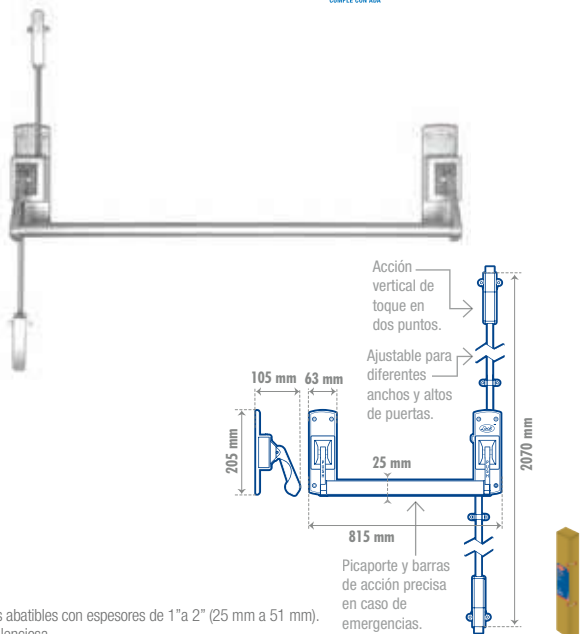

BARRAS ANTIPÁNICO

BARRA DE TOQUE 1 PUNTO CON MANIJA

LÍNEA COMERCIAL SEGURIDAD ESTÁNDAR INCLUYE ACCESORIOS DE INSTALACIÓN CUMPLE CON ADA

ANSI GRADO 1
 4 PERNOS 3 LLAVES ESTÁNDAR
 • Ajustable a diferentes anchos de puerta.
 • Operación silenciosa.

CÓDIGO	FUNCIÓN	ACABADO	1	MAYOREO	MENUDEO
10BA	Un toque 1 punto, con manija	Aluminio	1	\$2,240	\$2,598

BARRA DE TOQUE 1 PUNTO

LÍNEA COMERCIAL SEGURIDAD ESTÁNDAR INCLUYE ACCESORIOS DE INSTALACIÓN CUMPLE CON ADA

ANSI GRADO 1
 • Ajustable a diferentes anchos de puerta.
 • Operación silenciosa.

CÓDIGO	FUNCIÓN	ACABADO	1	MAYOREO	MENUDEO
11BA	Un toque 1 punto	Aluminio	1	\$1,685	\$1,955

BARRA UNIVERSAL DE 2 PUNTOS

LÍNEA COMERCIAL SEGURIDAD ESTÁNDAR INCLUYE ACCESORIOS DE INSTALACIÓN CUMPLE CON ADA

ANSI GRADO 1
 • Para puertas abatibles con espesores de 1" a 2" (25 mm a 51 mm).
 • Operación silenciosa.

CÓDIGO	FUNCIÓN	ACABADO	1	MAYOREO	MENUDEO
L220AL	De torque 2 puntos	Aluminio	1	\$2,210	\$2,564

BARRA UNIVERSAL DE 1 PUNTO