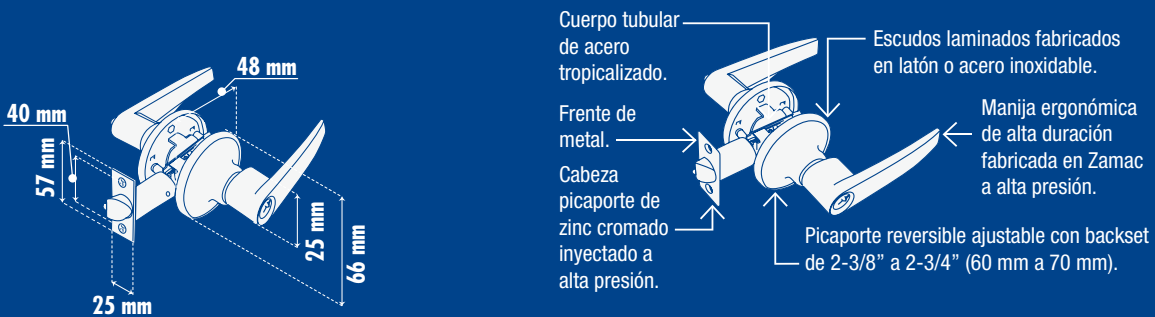

MANIJAS TUBULARES

Función

**FUNCIÓN
LLAVE - MARIPOSA
RECÁMARA**

Características:

- Mecanismo tubular de fácil instalación.
- Con picaporte ajustable a 60-70 mm con dispositivo de seguridad.
- Para uso en puertas de 35 mm a 45 mm de espesor.

Características:

- Picaporte con dispositivo de seguridad.
- Llave exterior.
- Privacidad interior.

**FUNCIÓN
RANURA - MARIPOSA
BAÑO**

Características:

- Picaporte estándar.
- Dispositivo de emergencia exterior manija de privacidad interior.

MANIJA TUBULAR TAHOE

LÍNEA RESIDENCIAL ALTA SEGURIDAD 400 000 CICLOS DE VIDA INCLUYE ACCESORIOS DE INSTALACIÓN

5 PERNOS 3 LLAVES ESTÁNDAR ANSÍ 3 GRADO

- Manija y roseta fabricada en zinc de alta presión.
- Cilindro fabricado en latón.
- Para uso en puertas de 35 mm a 45 mm de espesor.
- Mecanismo tubular de fácil instalación.
- Con picaporte ajustable de 60 mm a 70 mm con dispositivo de seguridad.

**TRANQUILIDAD
TOTAL**

CÓDIGO	FUNCIÓN	ACABADO	EMPAQUE	MAYOREO	MENUDEO
LTA730	Recamara/ entrada	Níquel satinado	Blister	1 \$569	\$660