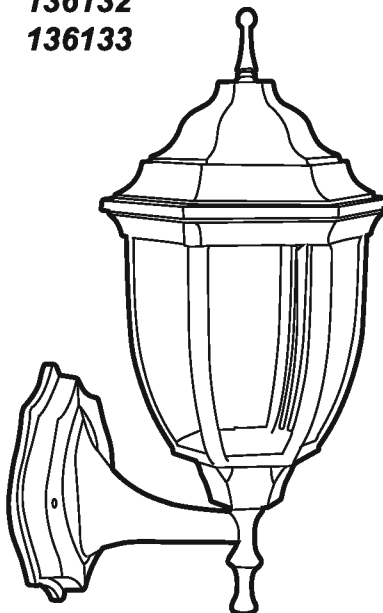

Farol Soportado Exterior Supported Outdoor Lighting

136132
136133

READ, UNDERSTAND AND FOLLOW THE SAFETY RULES IN THIS MANUAL BEFORE OPERATING THIS DEVICE.

INSTALLATION

1. Locate the place of position where you are installing the lamp.
2. Verify that the power supply is disconnected.
3. Connect th terminals of decorative lighting to the electrical outlet.
4. Secure the base of the decorative lighting to the wall with anchors and screws.
5. Connect earth ground to the wall.
6. Install the unit in the nipple of he wall against.
7. Thread the nipple into the decorative lighting and give the desired position.
8. Connect to127 V~

WARNING:

Do not install the fixture near any type of fuel, could cause a fire. Before installing or servicing disconnect the power source.

CAUTION:

The lighting and lighting bulb are heated enough to cause painful burns. Use gloves or a clean cloth when handling.

FEATURES:

VOLTAGE: 127 V~
FREQUENCY: 60 Hz
POWER: 60 W max.
BASE E-27
Aluminum body injection
Clear glass diffuser

Tel y Fax con 30 líneas:
En Guadalajara: 3208 7900
En el resto de la república SIN COSTO:
01800 88URREA
(01800 8887732)
ventas@urrea.net / atencionclientes@urrea.net
www.urrea.com