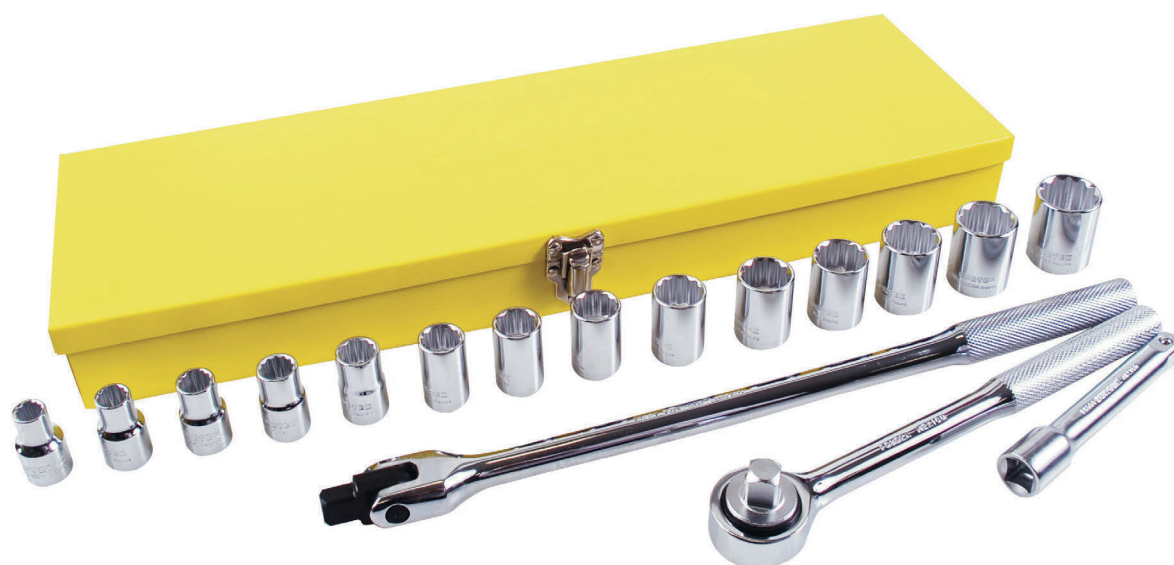

**17**  
PIEZAS

1/2" 12 mm

Código  
**F09M**

**CONTENIDO**

PIEZAS	DESCRIPCIÓN
14	Dados: de 10 mm a 25 mm
1	Matraca cabeza redonda
1	Mango articulado
1	Extensión de 5"