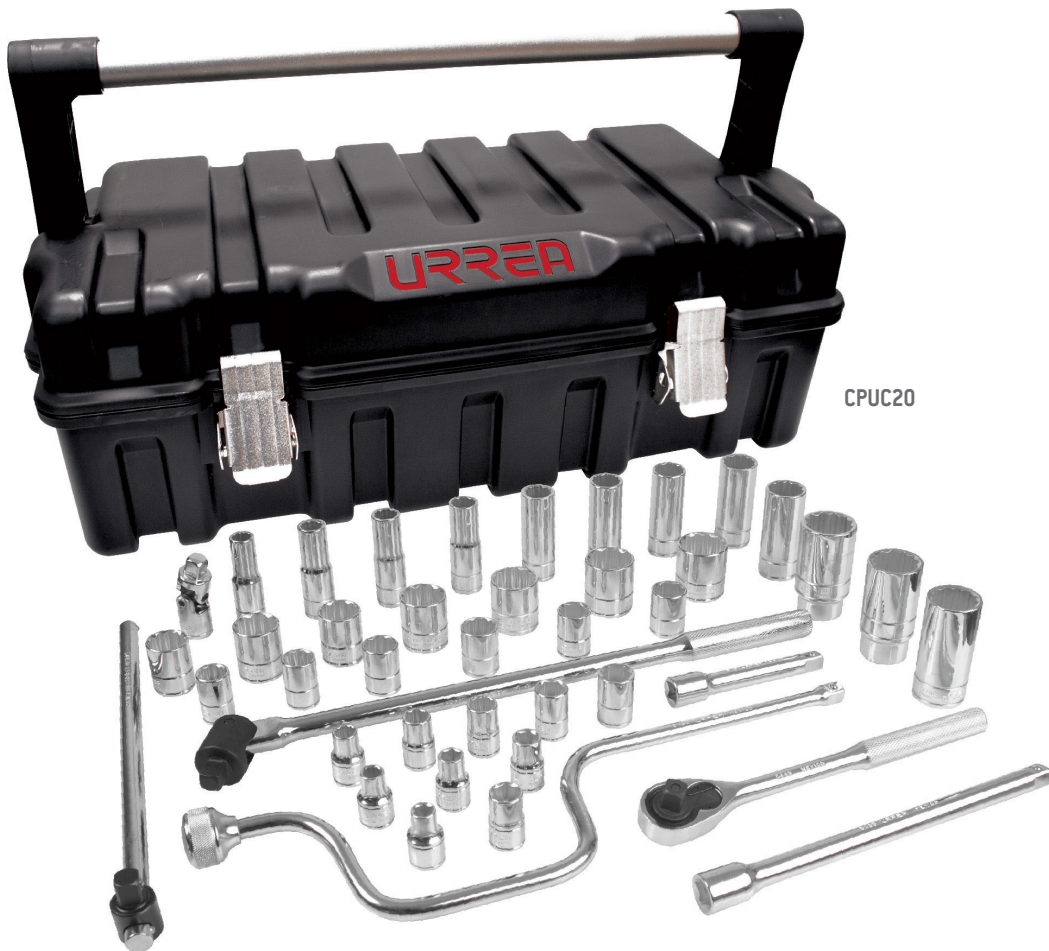

URREA
HERRAMIENTAS DE CALIDAD SUPERIOR

NUEVO

**PRODUCTO
NUEVO**

JUEGO DE DADOS Y ACCESORIOS.

USO PESADO

6 PULGADAS

12 PULGADAS

43
PIEZAS

CÓDIGO	PIEZAS				
54P42	25	1	35	7	1

Nº	CÓDIGO	DESCRIPCIÓN
1/2"	5316	Dado 1/2" largo 12 puntas 1/2"
9/16"	5318	Dado 1/2" largo 12 puntas 9/16"
5/8"	5320	Dado 1/2" largo 12 puntas 5/8"
11/16"	5322	Dado 1/2" largo 12 puntas 11/16"
3/4"	5324	Dado 1/2" largo 12 puntas 3/4"
13/16"	5326	Dado 1/2" largo 12 puntas 13/16"
7/8"	5328	Dado 1/2" largo 12 puntas 7/8"
15/16"	5330	Dado 1/2" largo 12 puntas 15/16"
1"	5332	Dado 1/2" largo 12 puntas 1"
1 1/16"	5334	Dado 1/2" largo 12 puntas 1-1/16"
1 1/8"	5336	Dado 1/2" largo 12 puntas 1-1/8"
1 1/4"	5340	Dado 1/2" largo 12 puntas 1-1/4"
3/8"	5412	Dado 1/2" 12 puntas 3/8"
7/16"	5414	Dado 1/2" 12 puntas 7/16"